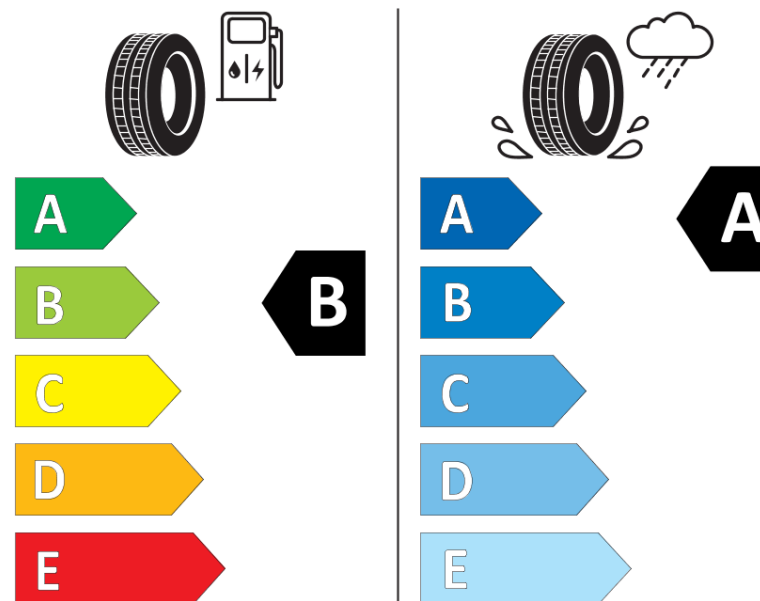

Scheda informativa del prodotto

Regolamento (UE) 2020/740

Marca del pneumatico	MICHELIN
Denominazione commerciale	PRIMACY 4+
Codice identificativo	598407
Misura	255/50R18
Indice di carico	106
Categoria di velocità	Y
Categoria di efficienza in consumo di carburante	B
Categoria di aderenza sul bagnato	A
Categoria di rumore esterno di rotolamento	B
Valore del rumore esterno di rotolamento	72 dB
Pneumatico per condizioni di neve severa	No
Pneumatico da ghiaccio	No
Data di inizio della produzione	35/20
Data di fine della produzione	
Versione di caricamento	XL
Informazioni aggiuntive	255/50 R18 106Y XL TL PRIMACY 4+ MI

ENERG

MICHELIN

598407

255/50R18 106 Y XL

C1