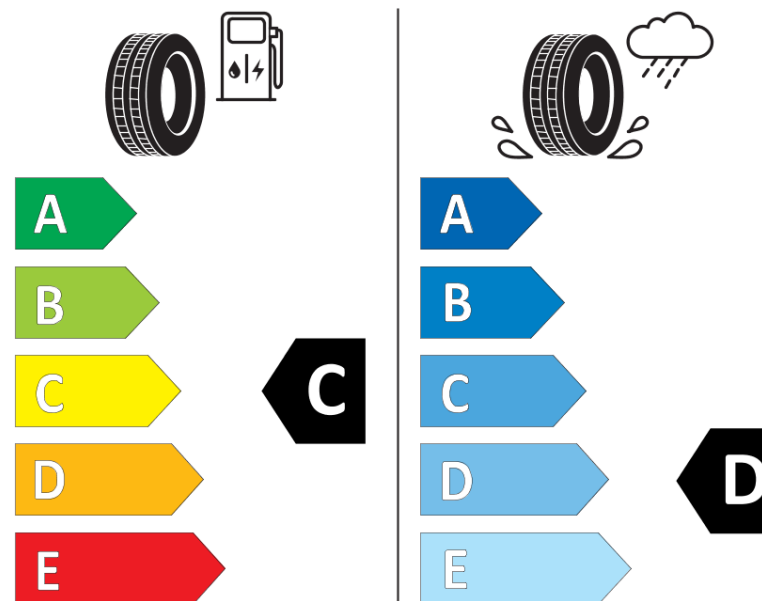

## Scheda informativa del prodotto

Regolamento (UE) 2020/740

Marca del pneumatico	<b>MICHELIN</b>
Denominazione commerciale	<b>PILOT SPORT CUP 2 R MO1 A</b>
Codice identificativo	<b>599510</b>
Misura	<b>335/30ZR20</b>
Indice di carico	<b>108</b>
Categoria di velocità	<b>(Y)</b>
Categoria di efficienza in consumo di carburante	<b>C</b>
Categoria di aderenza sul bagnato	<b>D</b>
Categoria di rumore esterno di rotolamento	<b>B</b>
Valore del rumore esterno di rotolamento	<b>74 dB</b>
Pneumatico per condizioni di neve severe	<b>No</b>
Pneumatico da ghiaccio	<b>No</b>
Data di inizio della produzione	<b>30/19</b>
Data di fine della produzione	
Versione di caricamento	<b>XL</b>
Informazioni aggiuntive	<b>335/30 ZR20 (108Y) XL TL PILOT SPORT CUP 2 R MO1 A MI</b>

# ENERG

**MICHELIN**

599510

**335/30ZR20 (108Y) XL**

**C1**

2020/740