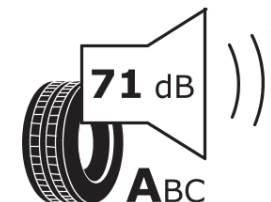

Scheda informativa del prodotto

Regolamento (UE) 2020/740

Marca del pneumatico	BFGOODRICH
Denominazione commerciale	ACTIVAN WINTER 2
Codice identificativo	609728
Misura	215/75R16C
Indice di carico	116
Indice di carico (per montaggio in gemellato)	114

Categoria di velocità	R
Categoria di efficienza in consumo di carburante	C
Categoria di aderenza sul bagnato	B
Categoria di rumore esterno di rotolamento	A
Valore del rumore esterno di rotolamento	71 dB
Pneumatico per condizioni di neve severa	Sì
Data di inizio della produzione	39/24
Data di fine della produzione	
Informazioni aggiuntive	215/75 R16C 116/114R TL ACTIVAN WINTER 2 GO
Indice di carico aggiuntivo (per montaggio in singolo)	
Indice di carico aggiuntivo (per montaggio in gemellato)	
Categoria di velocità aggiuntiva	

ENERG

BFGoodrich

609728

215/75R16C 116/114 R

C2

2020/740