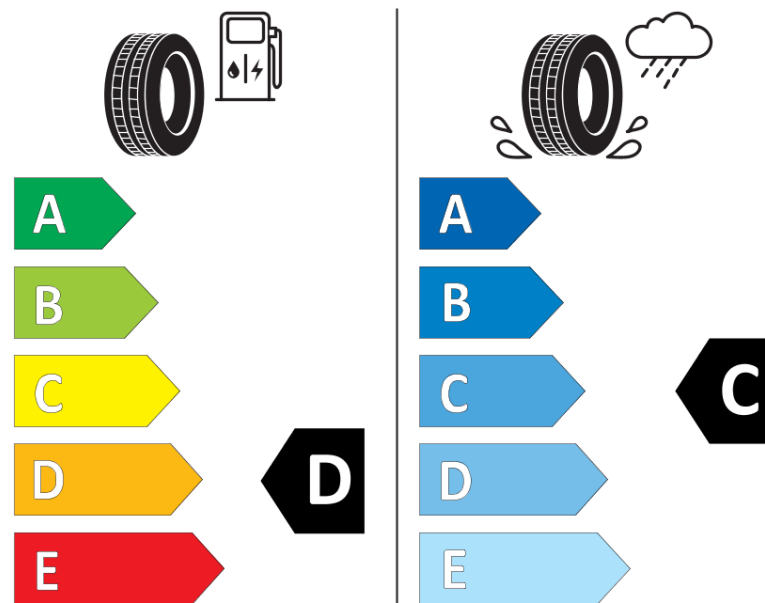

Scheda informativa del prodotto

Regolamento (UE) 2020/740

Marca del pneumatico	MICHELIN
Denominazione commerciale	CROSSCLIMATE+
Codice identificativo	612384
Misura	165/70R14
Indice di carico	85
Categoria di velocità	T
Categoria di efficienza in consumo di carburante	D
Categoria di aderenza sul bagnato	C
Categoria di rumore esterno di rotolamento	A
Valore del rumore esterno di rotolamento	68 dB
Pneumatico per condizioni di neve severa	Sì
Pneumatico da ghiaccio	No
Data di inizio della produzione	25/16
Data di fine della produzione	
Versione di caricamento	XL
Informazioni aggiuntive	165/70 R14 85T XL TL CROSSCLIMATE+ MI

ENERG

MICHELIN

612384

165/70R14 85 T

C1