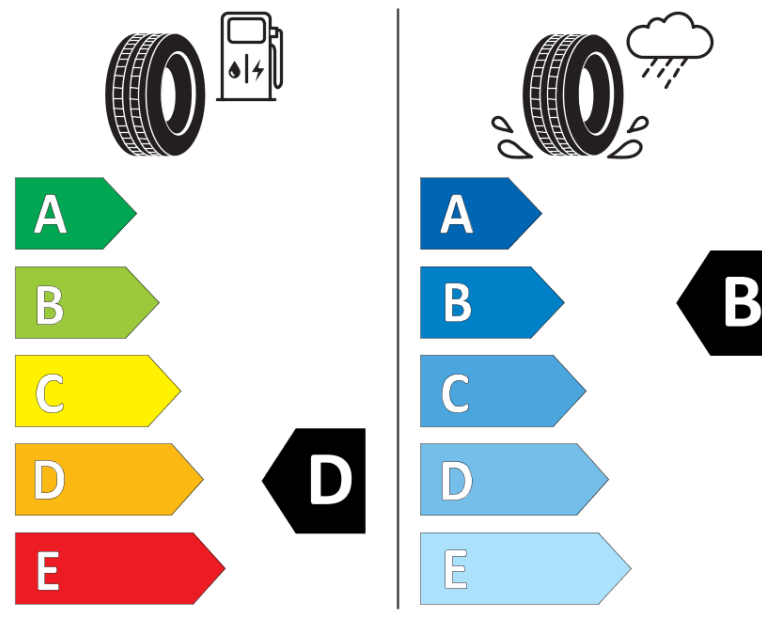

Scheda informativa del prodotto

Regolamento (UE) 2020/740

Marca del pneumatico	BFGOODRICH
Denominazione commerciale	ROUTE CONTROL S VG
Codice identificativo	614228
Misura	205/75R17.5
Indice di carico	124
Indice di carico (per montaggio in gemellato)	122
Categoria di velocità	M
Categoria di efficienza in consumo di carburante	D
Categoria di aderenza sul bagnato	B
Categoria di rumore esterno di rotolamento	A
Valore del rumore esterno di rotolamento	68 dB
Pneumatico per condizioni di neve severa	Sì
Data di inizio della produzione	17/16
Data di fine della produzione	
Informazioni aggiuntive	205/75R17.5 ROUTE CONTROL S TL 124/122M VG GO
Indice di carico aggiuntivo (per montaggio in singolo)	
Indice di carico aggiuntivo (per montaggio in gemellato)	
Categoria di velocità aggiuntiva	

ENERG

BFGOODRICH

614228

205/75R17.5 124/122 M

C3

2020/740