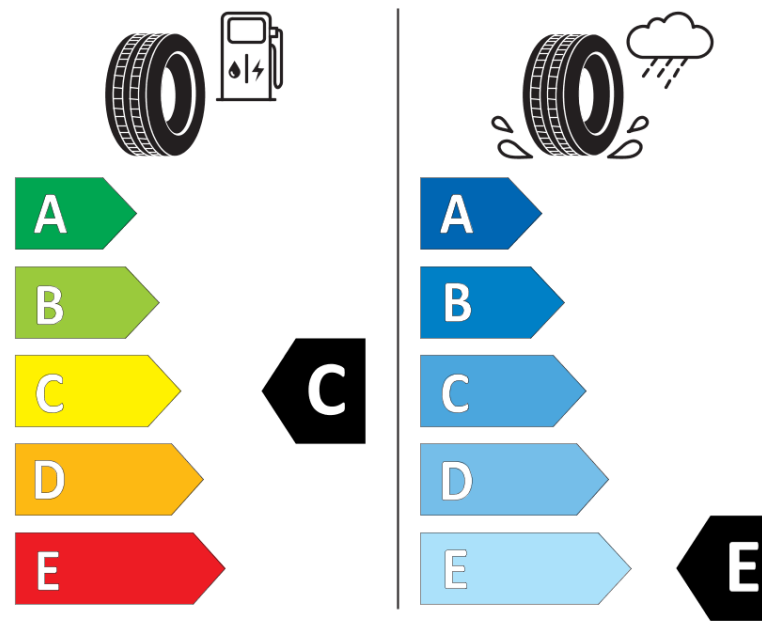

Scheda informativa del prodotto

Regolamento (UE) 2020/740

Marca del pneumatico	MICHELIN
Denominazione commerciale	X-ICE XI3
Codice identificativo	614587
Misura	205/55R16
Indice di carico	94
Categoria di velocità	H
Categoria di efficienza in consumo di carburante	C
Categoria di aderenza sul bagnato	E
Categoria di rumore esterno di rotolamento	B
Valore del rumore esterno di rotolamento	71 dB
Pneumatico per condizioni di neve severa	Sì
Pneumatico da ghiaccio	No
Data di inizio della produzione	37/10
Data di fine della produzione	
Versione di caricamento	XL
Informazioni aggiuntive	205/55 R16 94H EXTRA LOAD TL X-ICE XI3 GRNX MI

ENERG

MICHELIN

614587

205/55R16 94 H

C1

2020/740