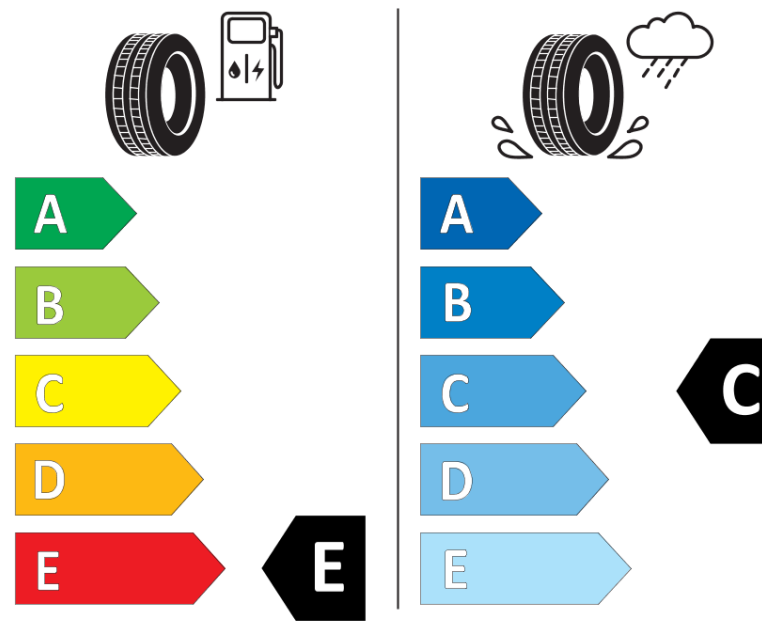

Scheda informativa del prodotto

Regolamento (UE) 2020/740

Marca del pneumatico	MICHELIN
Denominazione commerciale	ALPIN A4
Codice identificativo	616402
Misura	175/65R14
Indice di carico	82
Categoria di velocità	T
Categoria di efficienza in consumo di carburante	E
Categoria di aderenza sul bagnato	C
Categoria di rumore esterno di rotolamento	B
Valore del rumore esterno di rotolamento	70 dB
Pneumatico per condizioni di neve severa	Sì
Pneumatico da ghiaccio	No
Data di inizio della produzione	23/08
Data di fine della produzione	
Versione di caricamento	SL
Informazioni aggiuntive	175/65 R14 82T TL ALPIN A4 GRNX MI

ENERG

MICHELIN

616402

175/65R14 82 T

C1