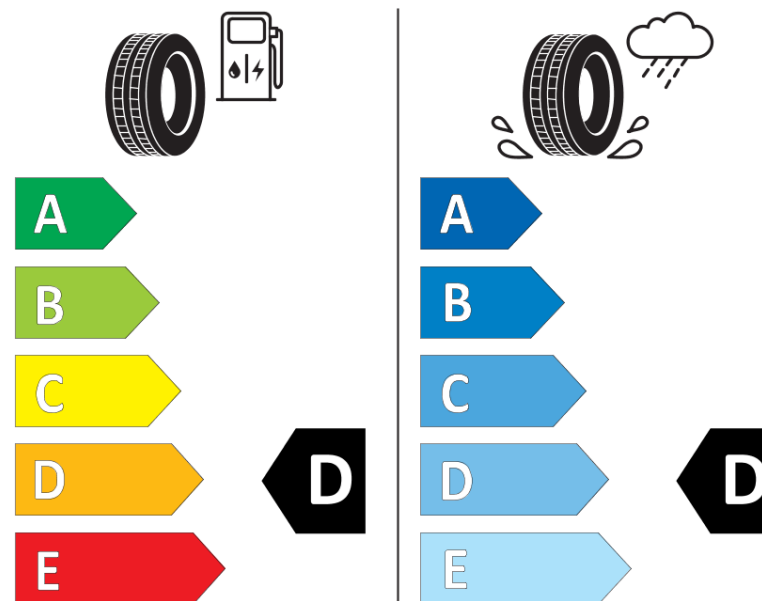

Scheda informativa del prodotto

Regolamento (UE) 2020/740

Marca del pneumatico	MICHELIN
Denominazione commerciale	PILOT SPORT CUP 2 R K1
Codice identificativo	621118
Misura	255/35ZR20
Indice di carico	97
Categoria di velocità	(Y)
Categoria di efficienza in consumo di carburante	D
Categoria di aderenza sul bagnato	D
Categoria di rumore esterno di rotolamento	B
Valore del rumore esterno di rotolamento	73 dB
Pneumatico per condizioni di neve severa	No
Pneumatico da ghiaccio	No
Data di inizio della produzione	17/18
Data di fine della produzione	
Versione di caricamento	XL
Informazioni aggiuntive	255/35ZR20 (97Y) XLTL PILOT SPORT CUP2 R K1MI

ENERG

MICHELIN

621118

255/35ZR20 (97Y) XL

C1