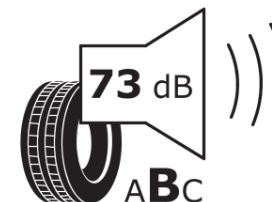

ENERG

MICHELIN

621118

255/35ZR20 (97Y) XL

C1