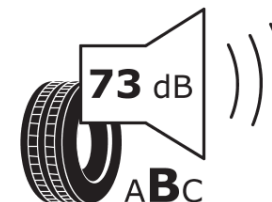

ENERG

MICHELIN

631950

285/35ZR22 (106Y) XL

C1