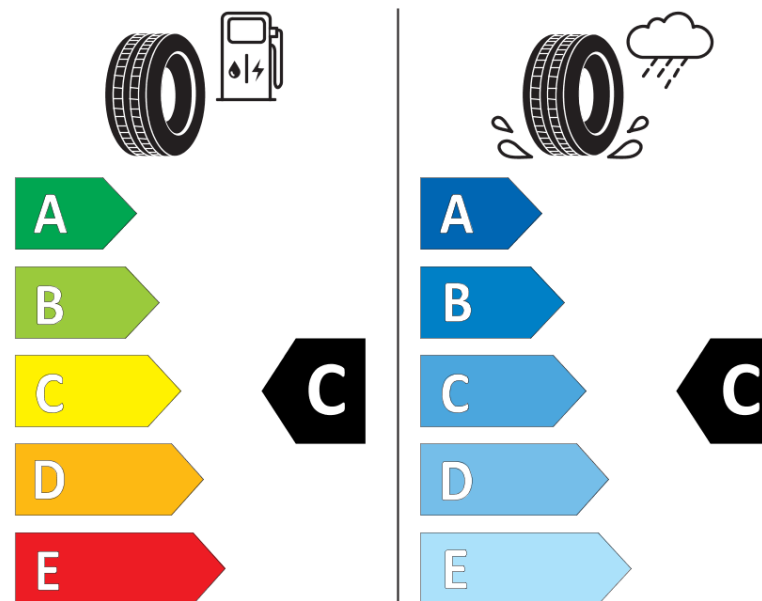

Scheda informativa del prodotto

Regolamento (UE) 2020/740

Marca del pneumatico	TIGAR
Denominazione commerciale	SUV ICE
Codice identificativo	632121
Misura	235/60R18
Indice di carico	107
Categoria di velocità	T
Categoria di efficienza in consumo di carburante	C
Categoria di aderenza sul bagnato	C
Categoria di rumore esterno di rotolamento	B
Valore del rumore esterno di rotolamento	72 dB
Pneumatico per condizioni di neve severa	Sì
Pneumatico da ghiaccio	No
Data di inizio della produzione	30/16
Data di fine della produzione	
Versione di caricamento	XL
Informazioni aggiuntive	235/60 R18 107T XL TL SUV ICE TG

ENERG

TIGAR

632121

235/60R18 107 T

C1

2020/740