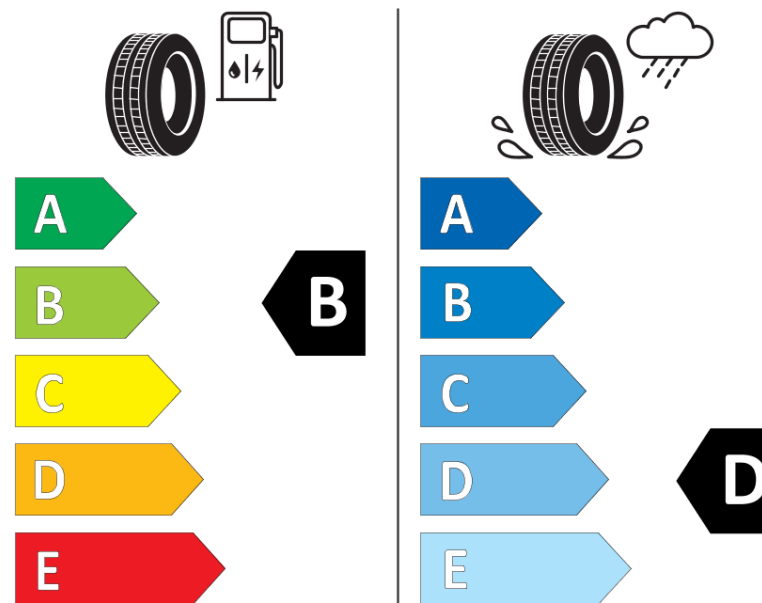

## Scheda informativa del prodotto

Regolamento (UE) 2020/740

Marca del pneumatico	<b>MICHELIN</b>
Denominazione commerciale	<b>PILOT SPORT 4 S A LM1</b>
Codice identificativo	<b>633784</b>
Misura	<b>295/30ZR21</b>
Indice di carico	<b>102</b>
Categoria di velocità	<b>(Y)</b>
Categoria di efficienza in consumo di carburante	<b>B</b>
Categoria di aderenza sul bagnato	<b>D</b>
Categoria di rumore esterno di rotolamento	<b>B</b>
Valore del rumore esterno di rotolamento	<b>75 dB</b>
Pneumatico per condizioni di neve severa	<b>No</b>
Pneumatico da ghiaccio	<b>No</b>
Data di inizio della produzione	<b>37/23</b>
Data di fine della produzione	
Versione di caricamento	<b>XL</b>
Informazioni aggiuntive	<b>295/30ZR21 (102Y) XL TL PILOT SPORT 4 S A LM1 MI</b>

# ENERG

**MICHELIN**

633784

295/30ZR21 (102Y) XL

C1

2020/740