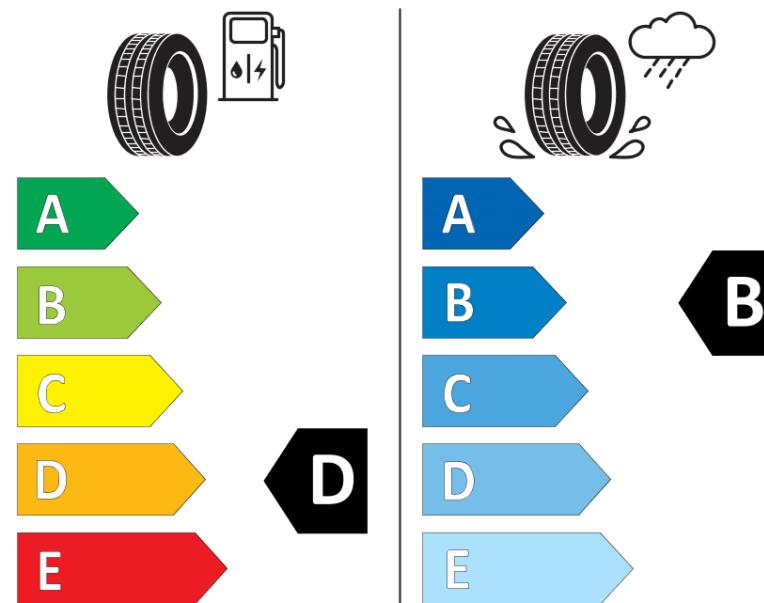

Scheda informativa del prodotto

Regolamento (UE) 2020/740

Marca del pneumatico	KLEBER
Denominazione commerciale	TRANSPRO
Codice identificativo	634165
Misura	205/75R16C
Indice di carico	110
Indice di carico (per montaggio in gemellato)	108
Categoria di velocità	R
Categoria di efficienza in consumo di carburante	D
Categoria di aderenza sul bagnato	B
Categoria di rumore esterno di rotolamento	B
Valore del rumore esterno di rotolamento	72 dB
Pneumatico per condizioni di neve severa	No
Data di inizio della produzione	08/06
Data di fine della produzione	
Informazioni aggiuntive	205/75 R 16C 110/108R TL TRANSPRO KL
Indice di carico aggiuntivo (per montaggio in singolo)	
Indice di carico aggiuntivo (per montaggio in gemellato)	
Categoria di velocità aggiuntiva	

ENERG

KLEBER

634165

205/75R16C 110/108 R

C2

2020/740