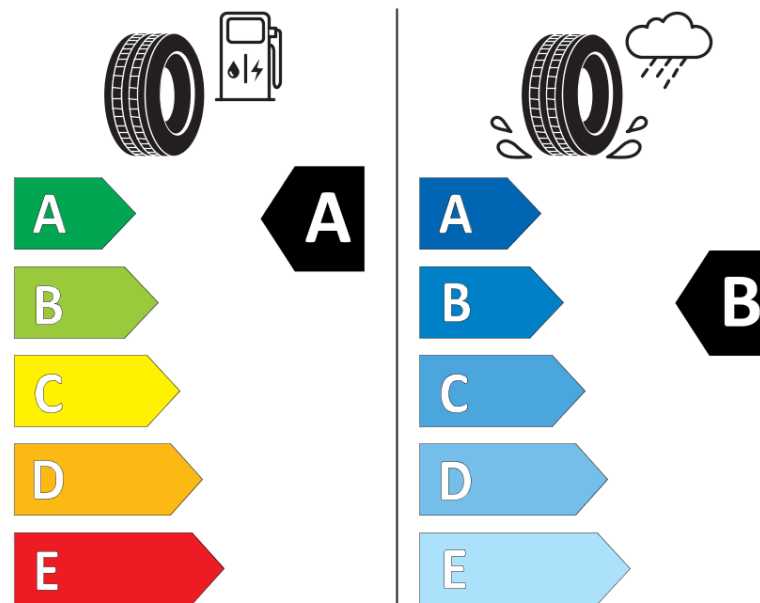

Scheda informativa del prodotto

Regolamento (UE) 2020/740

Marca del pneumatico	MICHELIN
Denominazione commerciale	E PRIMACY
Codice identificativo	634683
Misura	215/55R18
Indice di carico	95
Categoria di velocità	T
Categoria di efficienza in consumo di carburante	A
Categoria di aderenza sul bagnato	B
Categoria di rumore esterno di rotolamento	B
Valore del rumore esterno di rotolamento	69 dB
Pneumatico per condizioni di neve severa	No
Pneumatico da ghiaccio	No
Data di inizio della produzione	48/19
Data di fine della produzione	
Versione di caricamento	SL
Informazioni aggiuntive	215/55R18 95T TL E PRIMACY MI

ENERG

MICHELIN

634683

215/55R18 95 T

C1