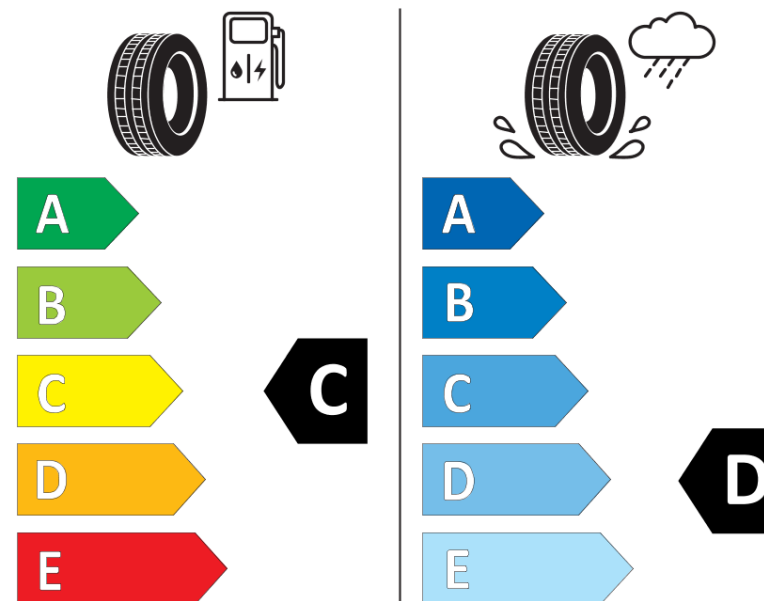

Scheda informativa del prodotto

Regolamento (UE) 2020/740

Marca del pneumatico	TAURUS
Denominazione commerciale	SUV WINTER
Codice identificativo	638038
Misura	275/45R20
Indice di carico	110
Categoria di velocità	V
Categoria di efficienza in consumo di carburante	C
Categoria di aderenza sul bagnato	D
Categoria di rumore esterno di rotolamento	B
Valore del rumore esterno di rotolamento	73 dB
Pneumatico per condizioni di neve severa	Sì
Pneumatico da ghiaccio	No
Data di inizio della produzione	26/19
Data di fine della produzione	
Versione di caricamento	XL
Informazioni aggiuntive	275/45 R20 110V XL TL SUV WINTER TA

ENERG

TAURUS

638038

275/45R20 110 V

C1

2020/740