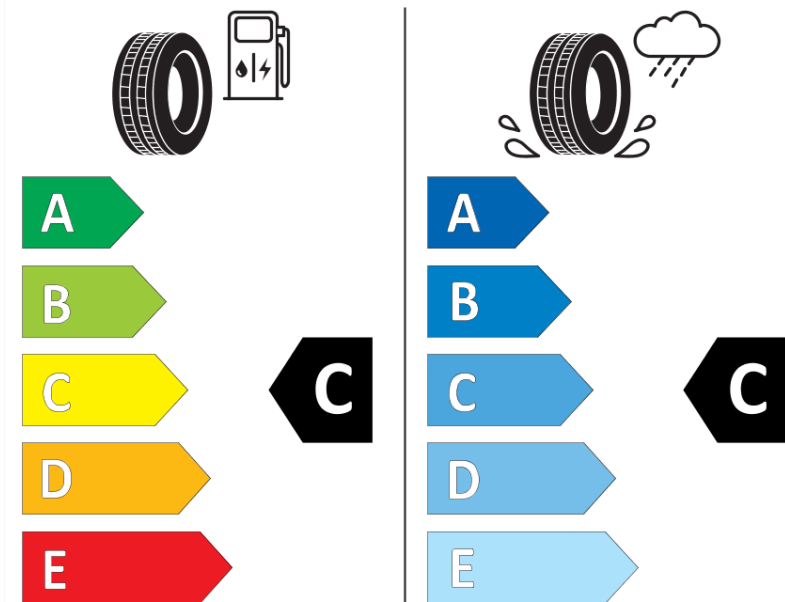

## Scheda informativa del prodotto

Regolamento (UE) 2020/740

Marca del pneumatico	<b>TAURUS</b>
Denominazione commerciale	<b>SUV ICE</b>
Codice identificativo	<b>642613</b>
Misura	<b>225/60R18</b>
Indice di carico	<b>104</b>
Categoria di velocità	<b>T</b>
Categoria di efficienza in consumo di carburante	<b>C</b>
Categoria di aderenza sul bagnato	<b>C</b>
Categoria di rumore esterno di rotolamento	<b>B</b>
Valore del rumore esterno di rotolamento	<b>72 dB</b>
Pneumatico per condizioni di neve severa	<b>Sì</b>
Pneumatico da ghiaccio	<b>No</b>
Data di inizio della produzione	<b>30/18</b>
Data di fine della produzione	
Versione di caricamento	<b>XL</b>
Informazioni aggiuntive	<b>225/60 R18 104T XL TL SUV ICE TA</b>

# ENERG

**TAURUS**

642613

225/60R18 104 T

C1

2020/740