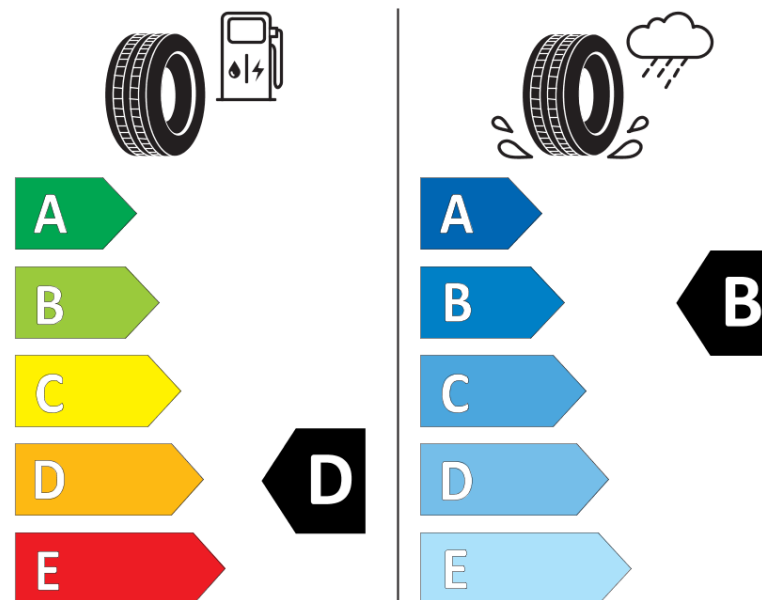

Scheda informativa del prodotto

Regolamento (UE) 2020/740

Marca del pneumatico	BFGOODRICH
Denominazione commerciale	URBAN CONTROL S VG
Codice identificativo	643815
Misura	275/70R22.5
Indice di carico	150
Indice di carico (per montaggio in gemellato)	148
Categoria di velocità	J
Categoria di efficienza in consumo di carburante	D
Categoria di aderenza sul bagnato	B
Categoria di rumore esterno di rotolamento	A
Valore del rumore esterno di rotolamento	71 dB
Pneumatico per condizioni di neve severa	Sì
Data di inizio della produzione	11/16
Data di fine della produzione	
Informazioni aggiuntive	275/70R22.5 URBAN CONTROL S TL 150/148J VG GO
Indice di carico aggiuntivo (per montaggio in singolo)	
Indice di carico aggiuntivo (per montaggio in gemellato)	
Categoria di velocità aggiuntiva	

ENERG

BFGOODRICH

643815

275/70R22.5 150/148 J

C3

2020/740