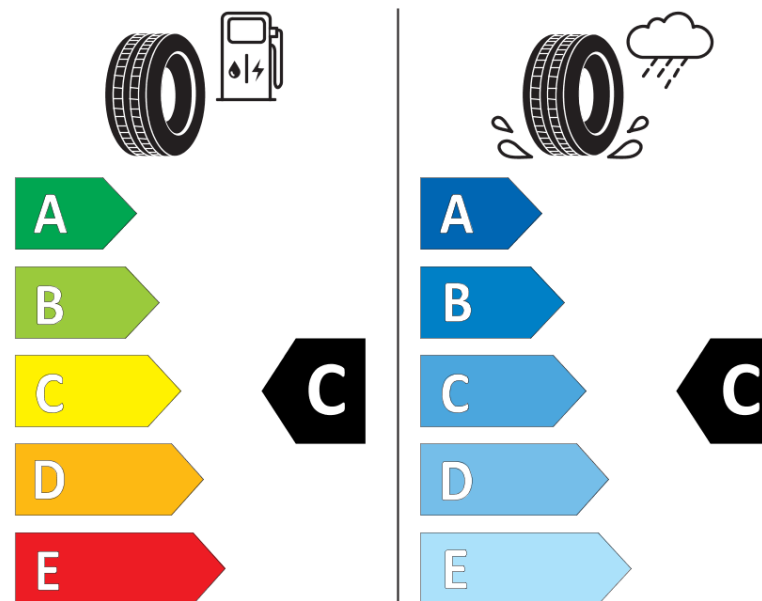

Scheda informativa del prodotto

Regolamento (UE) 2020/740

Marca del pneumatico	MICHELIN
Denominazione commerciale	PILOT SPORT CUP 2 CNT
Codice identificativo	652285
Misura	255/40ZR20
Indice di carico	101
Categoria di velocità	(Y)
Categoria di efficienza in consumo di carburante	C
Categoria di aderenza sul bagnato	C
Categoria di rumore esterno di rotolamento	B
Valore del rumore esterno di rotolamento	73 dB
Pneumatico per condizioni di neve severa	No
Pneumatico da ghiaccio	No
Data di inizio della produzione	04/19
Data di fine della produzione	
Versione di caricamento	XL
Informazioni aggiuntive	255/40 ZR20 (101Y) XL PILOT SPORT CUP 2 CONNECT MI

ENERG

MICHELIN

652285

255/40ZR20 (101Y) XL

C1