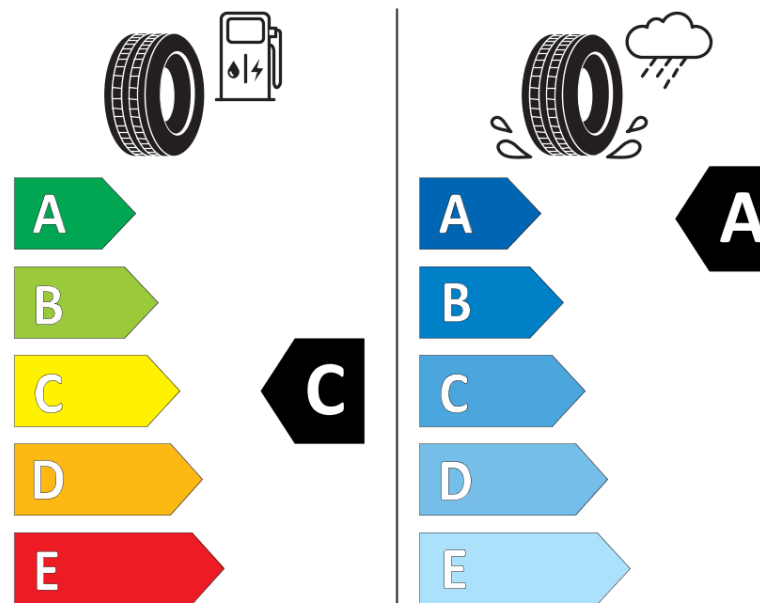

Scheda informativa del prodotto

Regolamento (UE) 2020/740

Marca del pneumatico	MICHELIN
Denominazione commerciale	PILOT SPORT 4
Codice identificativo	658683
Misura	215/50ZR17
Indice di carico	95
Categoria di velocità	(Y)
Categoria di efficienza in consumo di carburante	C
Categoria di aderenza sul bagnato	A
Categoria di rumore esterno di rotolamento	B
Valore del rumore esterno di rotolamento	71 dB
Pneumatico per condizioni di neve severa	No
Pneumatico da ghiaccio	No
Data di inizio della produzione	51/15
Data di fine della produzione	
Versione di caricamento	XL
Informazioni aggiuntive	215/50 ZR17 (95Y) XL TL PILOT SPORT 4 MI

ENERG

MICHELIN

658683

215/50ZR17 (95Y) XL

C1

2020/740