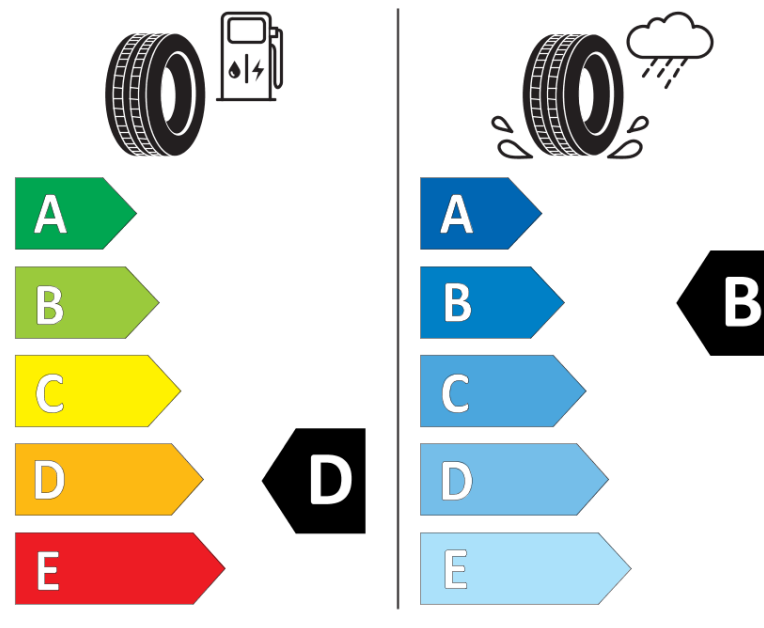

MICHELIN

664528

195/75R16C 110/108 R

C2