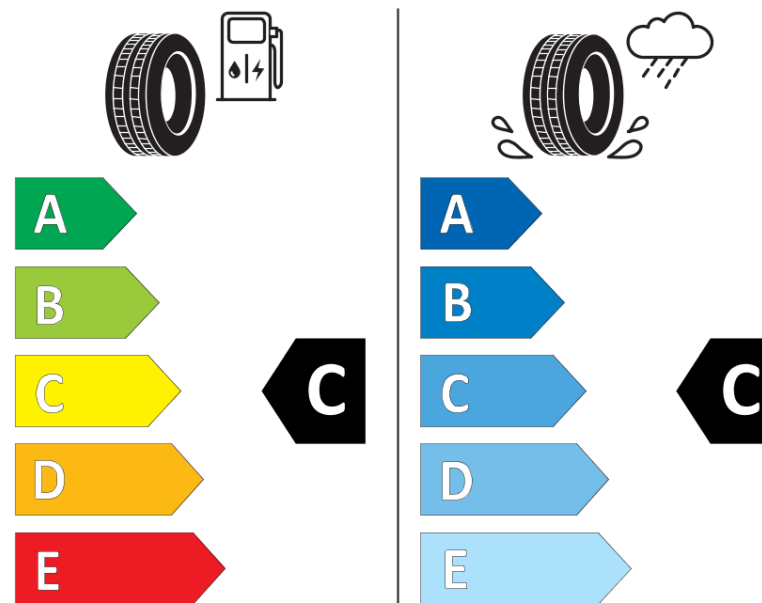

STR~~IA~~

Scheda informativa del prodotto

Regolamento (UE) 2020/740

Marca del pneumatico	STR~~IA~~
Denominazione commerciale	ULTRA HIGH PERFORMANCE
Codice identificativo	669800
Misura	255/35ZR18
Indice di carico	94
Categoria di velocità	W
Categoria di efficienza in consumo di carburante	C
Categoria di aderenza sul bagnato	C
Categoria di rumore esterno di rotolamento	B
Valore del rumore esterno di rotolamento	72 dB
Pneumatico per condizioni di neve severa	No
Pneumatico da ghiaccio	No
Data di inizio della produzione	22/19
Data di fine della produzione	
Versione di caricamento	XL
Informazioni aggiuntive	255/35 ZR18 94W XL TL ULTRA HIGH PERFORMANCE S4

ENERG

STR~~IA~~

669800

255/35ZR18 94/0 W XL

C1

2020/740