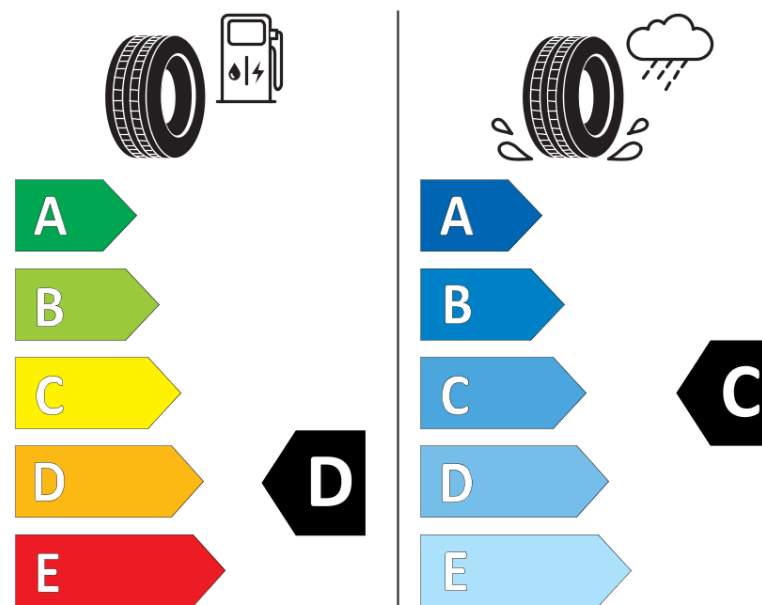

Scheda informativa del prodotto

Regolamento (UE) 2020/740

Marca del pneumatico	KLEBER
Denominazione commerciale	KRISALP HP3
Codice identificativo	670985
Misura	175/70R14
Indice di carico	84
Categoria di velocità	T
Categoria di efficienza in consumo di carburante	D
Categoria di aderenza sul bagnato	C
Categoria di rumore esterno di rotolamento	B
Valore del rumore esterno di rotolamento	69 dB
Pneumatico per condizioni di neve severa	Sì
Pneumatico da ghiaccio	No
Data di inizio della produzione	15/18
Data di fine della produzione	
Versione di caricamento	SL
Informazioni aggiuntive	175/70 R14 84T TL KRISALP HP3 KL

ENERG

KLEBER

670985

175/70R14 84 T

C1

2020/740