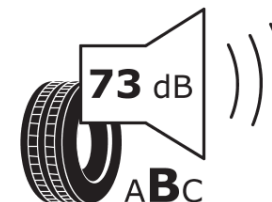

## Scheda informativa del prodotto

Regolamento (UE) 2020/740

Marca del pneumatico	<b>MICHELIN</b>
Denominazione commerciale	<b>PILOT SPORT 4 S NAO</b>
Codice identificativo	<b>673058</b>
Misura	<b>305/30ZR21</b>
Indice di carico	<b>104</b>
Categoria di velocità	<b>(Y)</b>
Categoria di efficienza in consumo di carburante	<b>D</b>
Categoria di aderenza sul bagnato	<b>B</b>
Categoria di rumore esterno di rotolamento	<b>B</b>
Valore del rumore esterno di rotolamento	<b>73 dB</b>
Pneumatico per condizioni di neve severa	<b>No</b>
Pneumatico da ghiaccio	<b>No</b>
Data di inizio della produzione	<b>26/17</b>
Data di fine della produzione	
Versione di caricamento	<b>XL</b>
Informazioni aggiuntive	<b>305/30 ZR21 (104Y) XL TL PILOT SPORT 4 S NAO MI</b>

# ENERG

**MICHELIN**

673058

305/30ZR21 (104Y) XL

C1

2020/740