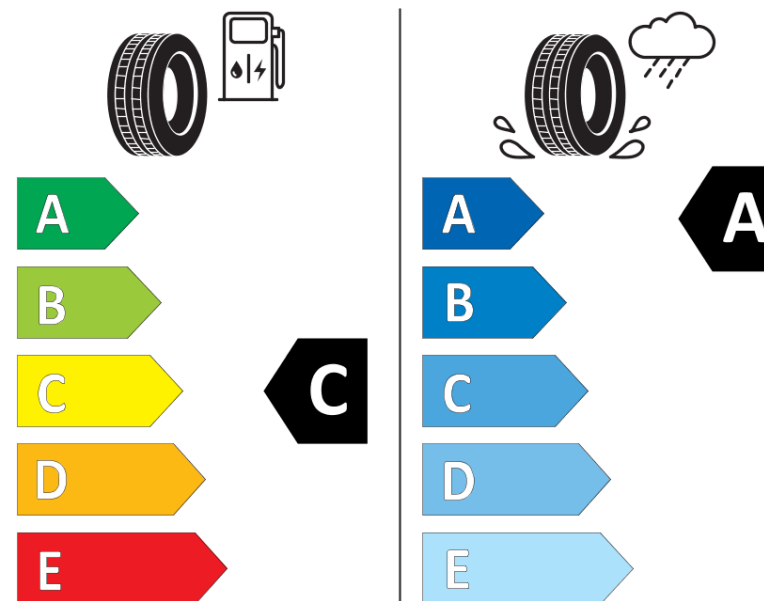

Scheda informativa del prodotto

Regolamento (UE) 2020/740

Marca del pneumatico	MICHELIN
Denominazione commerciale	PRIMACY 4+
Codice identificativo	673535
Misura	205/50R17
Indice di carico	89
Categoria di velocità	V
Categoria di efficienza in consumo di carburante	C
Categoria di aderenza sul bagnato	A
Categoria di rumore esterno di rotolamento	B
Valore del rumore esterno di rotolamento	69 dB
Pneumatico per condizioni di neve severa	No
Pneumatico da ghiaccio	No
Data di inizio della produzione	26/21
Data di fine della produzione	
Versione di caricamento	SL
Informazioni aggiuntive	205/50 R17 89V TL PRIMACY 4+ MI

ENERG

MICHELIN

673535

205/50R17 89 V

C1

2020/740