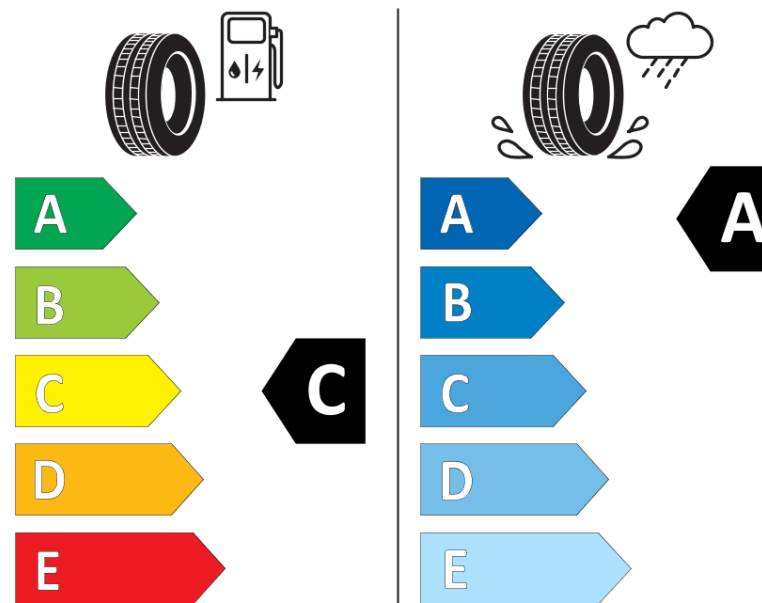

MICHELIN

674056

225/70R15CP 112/110 R

C2