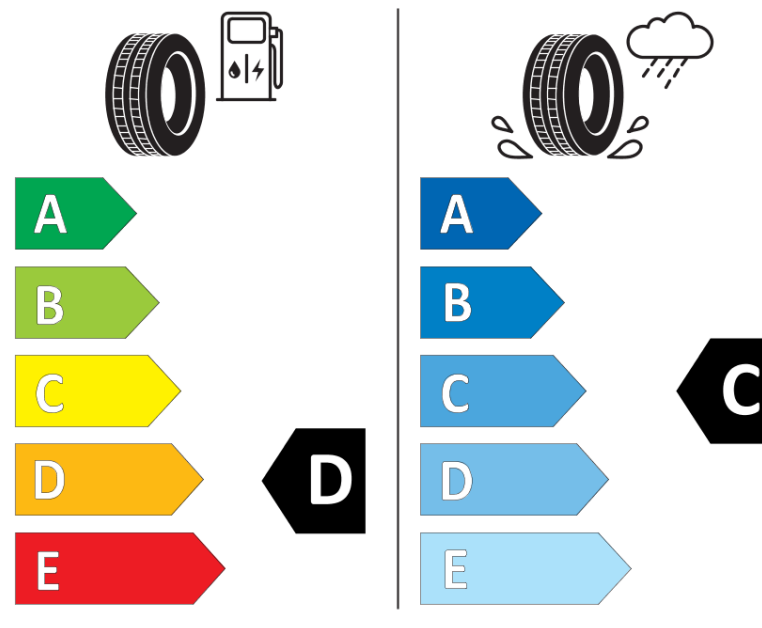

Scheda informativa del prodotto

Regolamento (UE) 2020/740

Marca del pneumatico	KORMORAN
Denominazione commerciale	VANPRO WINTER
Codice identificativo	677134
Misura	205/65R16C
Indice di carico	107
Indice di carico (per montaggio in gemellato)	105
Categoria di velocità	R
Categoria di efficienza in consumo di carburante	D
Categoria di aderenza sul bagnato	C
Categoria di rumore esterno di rotolamento	B
Valore del rumore esterno di rotolamento	73 dB
Pneumatico per condizioni di neve severa	Sì
Data di inizio della produzione	35/13
Data di fine della produzione	
Informazioni aggiuntive	205/65 R 16C 107/105R TL VANPRO WINTER KO
Indice di carico aggiuntivo (per montaggio in singolo)	
Indice di carico aggiuntivo (per montaggio in gemellato)	
Categoria di velocità aggiuntiva	

ENERG

KORMORAN

677134

205/65R16C 107/105 R

C2

2020/740