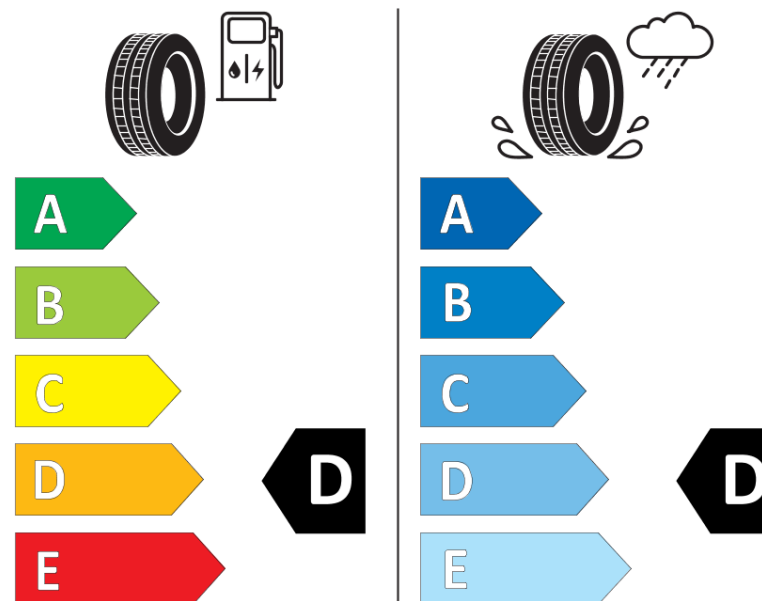

Scheda informativa del prodotto

Regolamento (UE) 2020/740

Marca del pneumatico	MICHELIN
Denominazione commerciale	PILOT SPORT CUP 2
Codice identificativo	678463
Misura	245/35ZR20
Indice di carico	95
Categoria di velocità	(Y)
Categoria di efficienza in consumo di carburante	D
Categoria di aderenza sul bagnato	D
Categoria di rumore esterno di rotolamento	B
Valore del rumore esterno di rotolamento	70 dB
Pneumatico per condizioni di neve severa	No
Pneumatico da ghiaccio	No
Data di inizio della produzione	35/24
Data di fine della produzione	
Versione di caricamento	XL
Informazioni aggiuntive	245/35 ZR20 (95Y) XL TL PILOT SPORT CUP 2 K3 MI

ENERG

MICHELIN

678463

245/35R20 (95Y) XL

C1