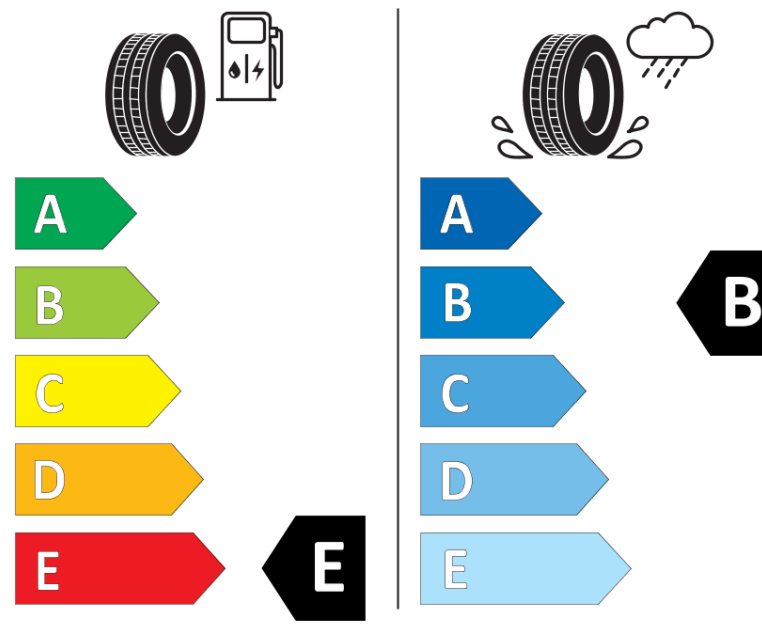

Scheda informativa del prodotto

Regolamento (UE) 2020/740

Marca del pneumatico	BFGOODRICH
Denominazione commerciale	ROUTE CONTROL D VG
Codice identificativo	679547
Misura	225/75R17.5
Indice di carico	129
Indice di carico (per montaggio in gemellato)	127
Categoria di velocità	M
Categoria di efficienza in consumo di carburante	E
Categoria di aderenza sul bagnato	B
Categoria di rumore esterno di rotolamento	A
Valore del rumore esterno di rotolamento	70 dB
Pneumatico per condizioni di neve severa	Sì
Data di inizio della produzione	17/16
Data di fine della produzione	
Informazioni aggiuntive	225/75R17.5 ROUTE CONTROL D TL 129/127M VG GO
Indice di carico aggiuntivo (per montaggio in singolo)	
Indice di carico aggiuntivo (per montaggio in gemellato)	
Categoria di velocità aggiuntiva	

ENERG

BFGOODRICH

679547

225/75R17.5 129/127 M

C3

2020/740