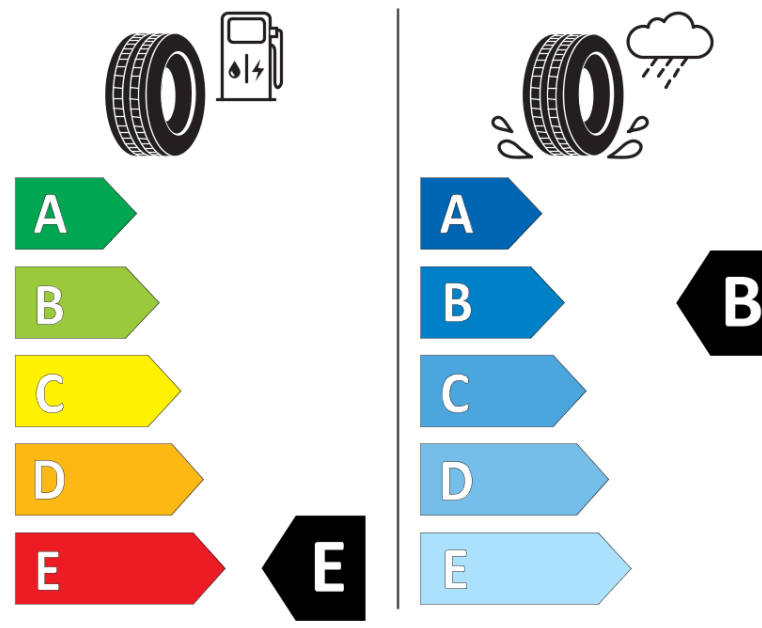

Scheda informativa del prodotto

Regolamento (UE) 2020/740

Marca del pneumatico	KLEBER
Denominazione commerciale	TRANSALP 2
Codice identificativo	682775
Misura	195/60R16C
Indice di carico	99
Indice di carico (per montaggio in gemellato)	97
Categoria di velocità	T
Categoria di efficienza in consumo di carburante	E
Categoria di aderenza sul bagnato	B
Categoria di rumore esterno di rotolamento	B
Valore del rumore esterno di rotolamento	71 dB
Pneumatico per condizioni di neve severa	Sì
Data di inizio della produzione	45/12
Data di fine della produzione	
Informazioni aggiuntive	195/60 R 16C 99/97T TL TRANSALP 2 KL
Indice di carico aggizionale (per montaggio in singolo)	
Indice di carico aggizionale (per montaggio in gemellato)	
Categoria di velocità aggizionale	

ENERG

KLEBER

682775

195/60R16C 99/97 T

C2

2020/740