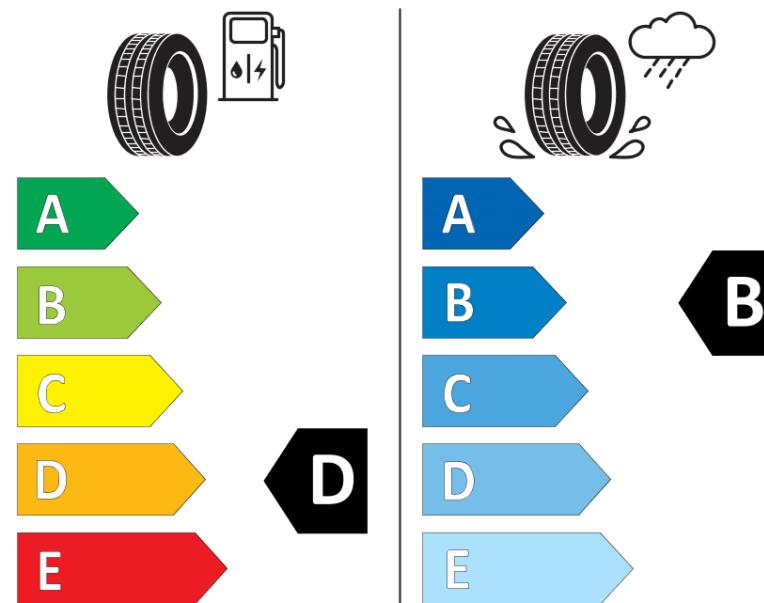

Scheda informativa del prodotto

Regolamento (UE) 2020/740

Marca del pneumatico	KLEBER
Denominazione commerciale	DYNAXER HP4
Codice identificativo	684113
Misura	195/55R15
Indice di carico	85
Categoria di velocità	V
Categoria di efficienza in consumo di carburante	D
Categoria di aderenza sul bagnato	B
Categoria di rumore esterno di rotolamento	A
Valore del rumore esterno di rotolamento	68 dB
Pneumatico per condizioni di neve severa	No
Pneumatico da ghiaccio	No
Data di inizio della produzione	25/18
Data di fine della produzione	
Versione di caricamento	SL
Informazioni aggiuntive	195/55 R15 85V TL DYNAXER HP4 KL.

ENERG

KLEBER

684113

195/55R15 85 V

C1

2020/740