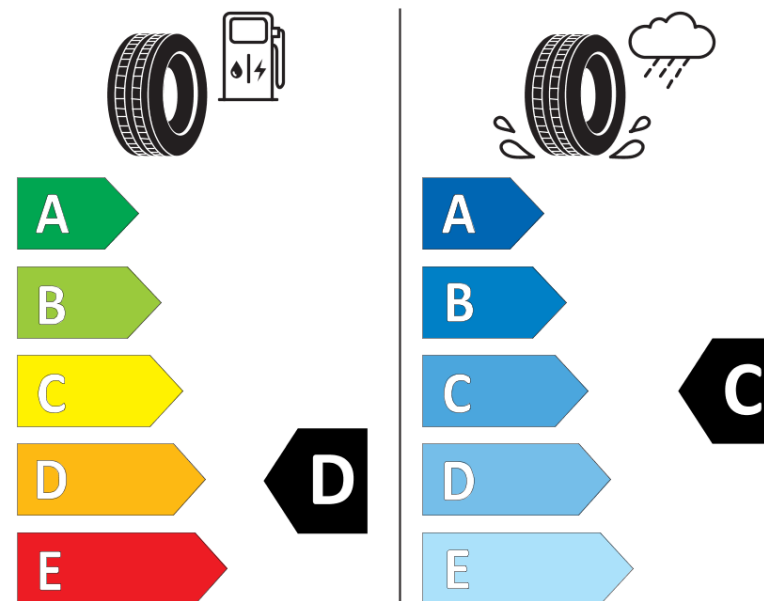

## Scheda informativa del prodotto

Regolamento (UE) 2020/740

Marca del pneumatico	<b>STRIAL</b>
Denominazione commerciale	<b>ICE</b>
Codice identificativo	<b>691238</b>
Misura	<b>215/60R16</b>
Indice di carico	<b>99</b>
Categoria di velocità	<b>T</b>
Categoria di efficienza in consumo di carburante	<b>D</b>
Categoria di aderenza sul bagnato	<b>C</b>
Categoria di rumore esterno di rotolamento	<b>B</b>
Valore del rumore esterno di rotolamento	<b>72 dB</b>
Pneumatico per condizioni di neve severa	<b>Sì</b>
Pneumatico da ghiaccio	<b>No</b>
Data di inizio della produzione	<b>37/19</b>
Data di fine della produzione	
Versione di caricamento	<b>XL</b>
Informazioni aggiuntive	<b>215/60 R16 99T XL TL ICE S4</b>

# ENERG

**STRIAL**

691238

215/60R16 99 T

C1

2020/740