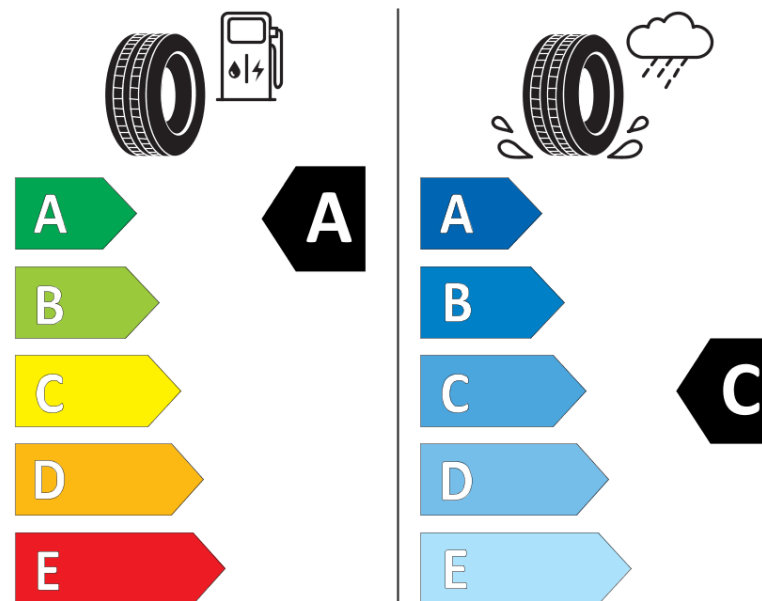

Scheda informativa del prodotto

Regolamento (UE) 2020/740

Marca del pneumatico	MICHELIN
Denominazione commerciale	LATITUDE TOUR HP JLRDT
Codice identificativo	713178
Misura	235/60R18
Indice di carico	107
Categoria di velocità	V
Categoria di efficienza in consumo di carburante	A
Categoria di aderenza sul bagnato	C
Categoria di rumore esterno di rotolamento	A
Valore del rumore esterno di rotolamento	69 dB
Pneumatico per condizioni di neve severa	No
Pneumatico da ghiaccio	No
Data di inizio della produzione	08/18
Data di fine della produzione	
Versione di caricamento	XL
Informazioni aggiuntive	235/60R18 107V XL TL LATITUDE TOUR HP JLRDT MI

ENERG

MICHELIN

713178

235/60R18 107 V

C1

2020/740