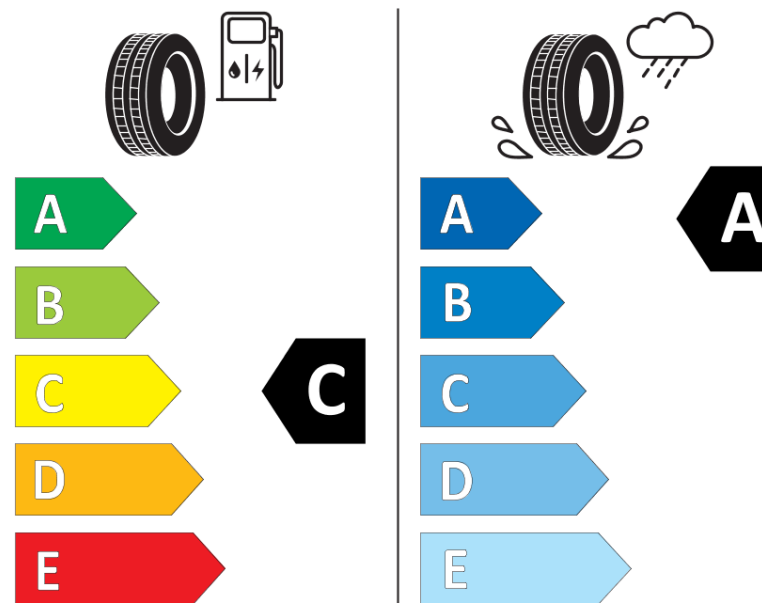

Scheda informativa del prodotto

Regolamento (UE) 2020/740

Marca del pneumatico	MICHELIN
Denominazione commerciale	AGILIS CROSSCLIMATE
Codice identificativo	717135
Misura	205/75R16C
Indice di carico	113
Indice di carico (per montaggio in gemellato)	111

Categoria di velocità	R
Categoria di efficienza in consumo di carburante	C
Categoria di aderenza sul bagnato	A
Categoria di rumore esterno di rotolamento	B
Valore del rumore esterno di rotolamento	73 dB
Pneumatico per condizioni di neve severa	Sì
Data di inizio della produzione	44/16
Data di fine della produzione	
Informazioni aggiuntive	205/75 R16C 113/111R AGILIS CROSSCLIMATE MI

Indice di carico aggiuntivo (per montaggio in singolo)

Indice di carico aggiuntivo (per montaggio in gemellato)

Categoria di velocità aggiuntiva

MICHELIN

717135

205/75R16C 113/111 R

C2

2020/740