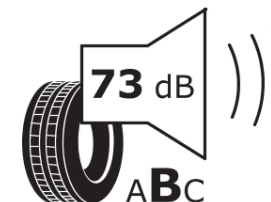

Scheda informativa del prodotto

Regolamento (UE) 2020/740

Marca del pneumatico	MICHELIN
Denominazione commerciale	AGILIS CROSSCLIMATE
Codice identificativo	717135
Misura	205/75R16C
Indice di carico	113
Indice di carico (per montaggio in gemellato)	111

Categoria di velocità	R
Categoria di efficienza in consumo di carburante	C
Categoria di aderenza sul bagnato	A
Categoria di rumore esterno di rotolamento	B
Valore del rumore esterno di rotolamento	73 dB
Pneumatico per condizioni di neve severa	Sì
Data di inizio della produzione	44/16
Data di fine della produzione	
Informazioni aggiuntive	205/75 R16C 113/111R AGILIS CROSSCLIMATE MI

Indice di carico aggiuntivo (per montaggio in singolo)

Indice di carico aggiuntivo (per montaggio in gemellato)

Categoria di velocità aggiuntiva

MICHELIN

717135

205/75R16C 113/111 R

C2

2020/740