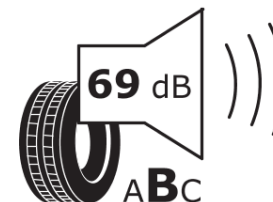

Scheda informativa del prodotto

Regolamento (UE) 2020/740

Marca del pneumatico	KLEBER
Denominazione commerciale	QUADRAXER2
Codice identificativo	719769
Misura	155/80R13
Indice di carico	79
Categoria di velocità	T
Categoria di efficienza in consumo di carburante	D
Categoria di aderenza sul bagnato	C
Categoria di rumore esterno di rotolamento	B
Valore del rumore esterno di rotolamento	69 dB
Pneumatico per condizioni di neve severa	Sì
Pneumatico da ghiaccio	No
Data di inizio della produzione	14/19
Data di fine della produzione	
Versione di caricamento	SL
Informazioni aggiuntive	155/80 R13 79T TL QUADRAXER2 KL

ENERG

KLEBER

719769

155/80R13 79 T

C1

2020/740