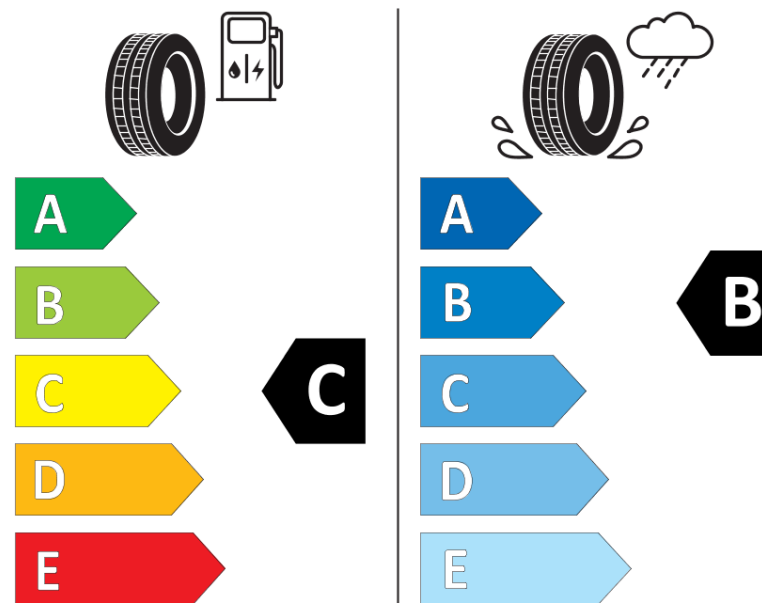

Scheda informativa del prodotto

Regolamento (UE) 2020/740

Marca del pneumatico	MICHELIN
Denominazione commerciale	AGILIS ALPIN
Codice identificativo	720269
Misura	215/75R16C
Indice di carico	113
Indice di carico (per montaggio in gemellato)	111

Indice di carico aggiuntivo (per montaggio in singolo)

Indice di carico aggiuntivo (per montaggio in gemellato)

Categoria di velocità aggiuntiva

MICHELIN

720269

215/75R16C 113/111 R

C2

2020/740