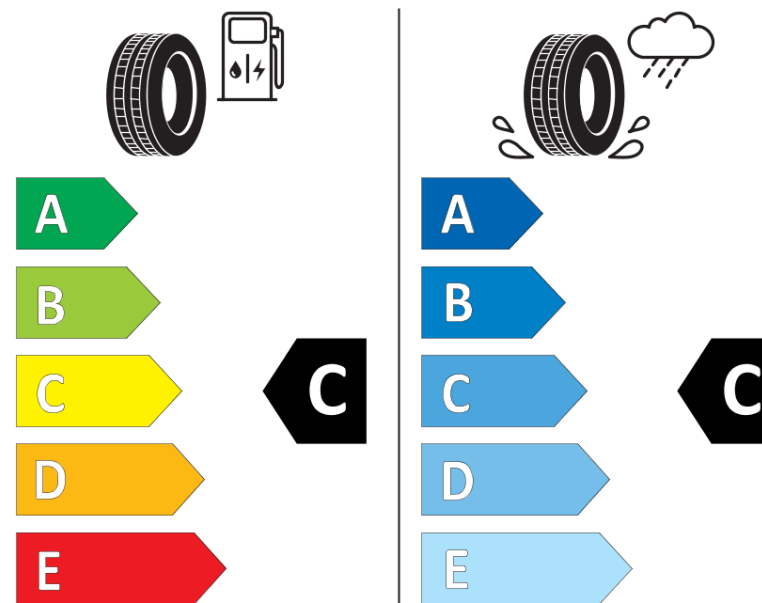

Scheda informativa del prodotto

Regolamento (UE) 2020/740

Marca del pneumatico	TIGAR
Denominazione commerciale	SUV SUMMER
Codice identificativo	722816
Misura	225/75R16
Indice di carico	108
Categoria di velocità	H
Categoria di efficienza in consumo di carburante	C
Categoria di aderenza sul bagnato	C
Categoria di rumore esterno di rotolamento	B
Valore del rumore esterno di rotolamento	71 dB
Pneumatico per condizioni di neve severa	No
Pneumatico da ghiaccio	No
Data di inizio della produzione	20/14
Data di fine della produzione	
Versione di caricamento	XL
Informazioni aggiuntive	225/75 R16 108H EXTRA LOAD TL SUV SUMMER TG

ENERG

TIGAR

722816

225/75R16 108 H

C1

2020/740