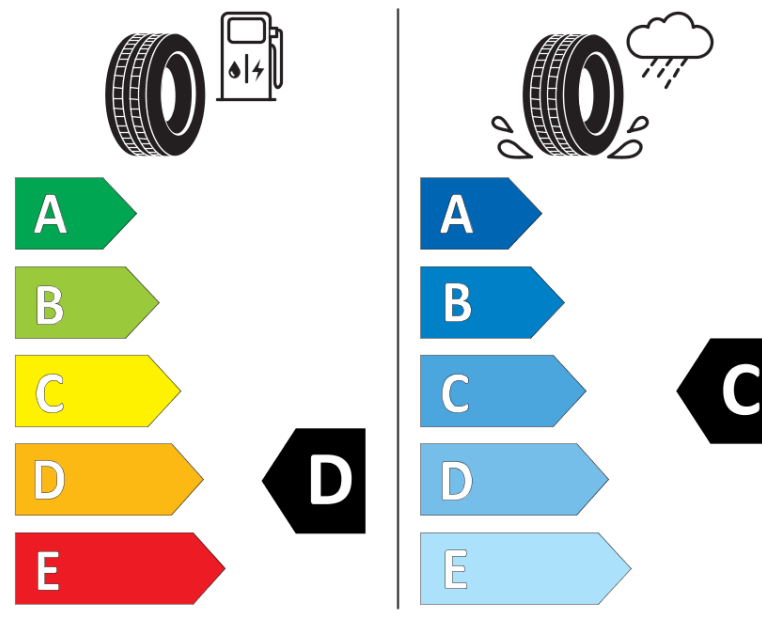

Scheda informativa del prodotto

Regolamento (UE) 2020/740

Marca del pneumatico	BFGOODRICH
Denominazione commerciale	ROUTE CONTROL D VG
Codice identificativo	727819
Misura	315/60R22.5
Indice di carico	152
Indice di carico (per montaggio in gemellato)	148
Categoria di velocità	L
Categoria di efficienza in consumo di carburante	D
Categoria di aderenza sul bagnato	C
Categoria di rumore esterno di rotolamento	B
Valore del rumore esterno di rotolamento	76 dB
Pneumatico per condizioni di neve severa	Sì
Data di inizio della produzione	35/17
Data di fine della produzione	
Informazioni aggiuntive	315/60R22.5 ROUTE CONTROL D TL 152/148L VG GO
Indice di carico aggiuntivo (per montaggio in singolo)	
Indice di carico aggiuntivo (per montaggio in gemellato)	
Categoria di velocità aggiuntiva	

ENERG

BFGOODRICH

727819

315/60R22.5 152/148 L

C3

2020/740