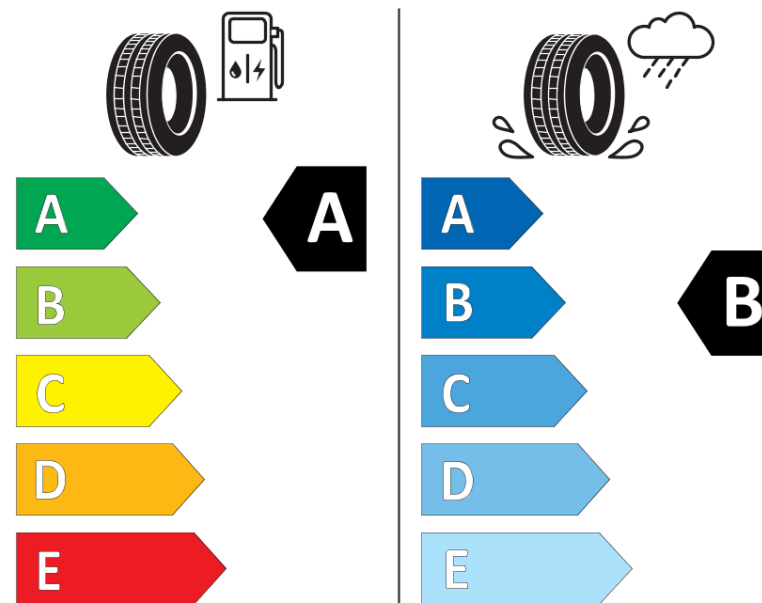

Scheda informativa del prodotto

Regolamento (UE) 2020/740

Marca del pneumatico	MICHELIN
Denominazione commerciale	E PRIMACY
Codice identificativo	740934
Misura	225/45R17
Indice di carico	94
Categoria di velocità	W
Categoria di efficienza in consumo di carburante	A
Categoria di aderenza sul bagnato	B
Categoria di rumore esterno di rotolamento	B
Valore del rumore esterno di rotolamento	70 dB
Pneumatico per condizioni di neve severa	No
Pneumatico da ghiaccio	No
Data di inizio della produzione	48/19
Data di fine della produzione	
Versione di caricamento	XL
Informazioni aggiuntive	225/45 R17 94W XL TL E PRIMACY MI

ENERG

MICHELIN

740934

225/45R17 94 W

C1

2020/740