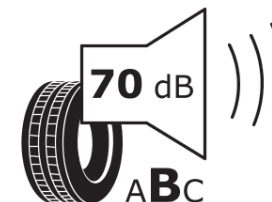

Scheda informativa del prodotto

Regolamento (UE) 2020/740

Marca del pneumatico	MICHELIN
Denominazione commerciale	E PRIMACY
Codice identificativo	740934
Misura	225/45R17
Indice di carico	94
Categoria di velocità	W
Categoria di efficienza in consumo di carburante	A
Categoria di aderenza sul bagnato	B
Categoria di rumore esterno di rotolamento	B
Valore del rumore esterno di rotolamento	70 dB
Pneumatico per condizioni di neve severa	No
Pneumatico da ghiaccio	No
Data di inizio della produzione	48/19
Data di fine della produzione	
Versione di caricamento	XL
Informazioni aggiuntive	225/45 R17 94W XL TL E PRIMACY MI

ENERG

MICHELIN

740934

225/45R17 94 W

C1

2020/740