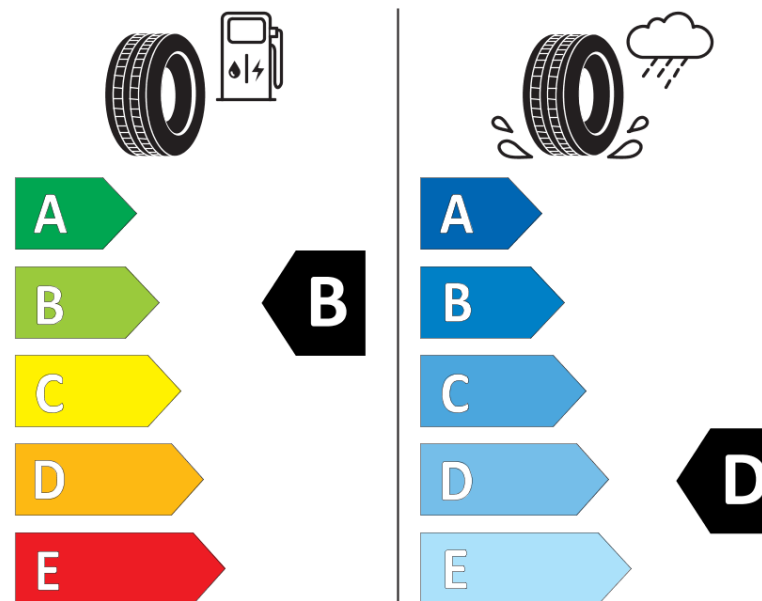

Scheda informativa del prodotto

Regolamento (UE) 2020/740

Marca del pneumatico	MICHELIN
Denominazione commerciale	PILOT ALPIN 5 SUV
Codice identificativo	741354
Misura	305/35R23
Indice di carico	111
Categoria di velocità	V
Categoria di efficienza in consumo di carburante	B
Categoria di aderenza sul bagnato	D
Categoria di rumore esterno di rotolamento	A
Valore del rumore esterno di rotolamento	71 dB
Pneumatico per condizioni di neve severa	Sì
Pneumatico da ghiaccio	No
Data di inizio della produzione	48/21
Data di fine della produzione	
Versione di caricamento	XL
Informazioni aggiuntive	305/35 R23 111V XL TL PILOT ALPIN 5 SUV MI

ENERG

MICHELIN

741354

305/35R23 111 V XL

C1