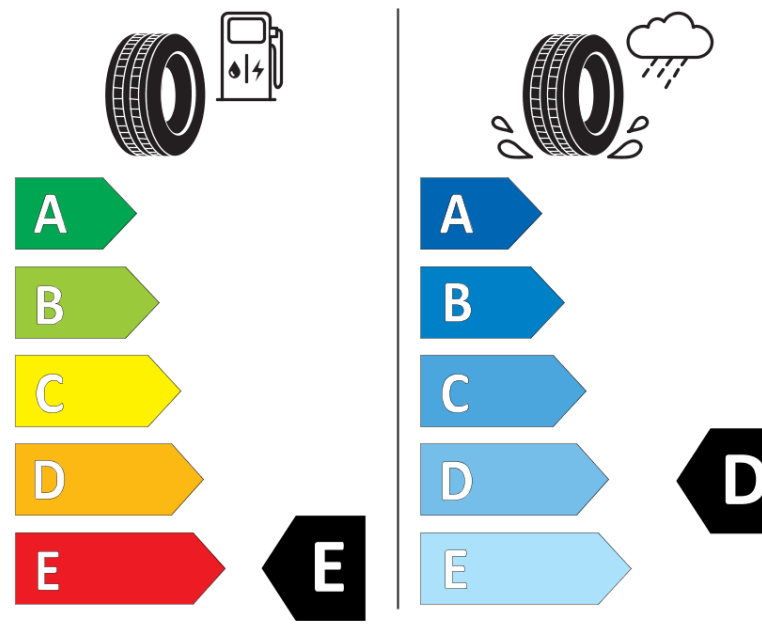

Scheda informativa del prodotto

Regolamento (UE) 2020/740

Marca del pneumatico	TAURUS
Denominazione commerciale	601 B2
Codice identificativo	741903
Misura	155/65R14
Indice di carico	75
Categoria di velocità	T
Categoria di efficienza in consumo di carburante	E
Categoria di aderenza sul bagnato	D
Categoria di rumore esterno di rotolamento	B
Valore del rumore esterno di rotolamento	68 dB
Pneumatico per condizioni di neve severa	Sì
Pneumatico da ghiaccio	No
Data di inizio della produzione	43/13
Data di fine della produzione	
Versione di caricamento	SL
Informazioni aggiuntive	155/65 R14 75T TL 601 B2 TA

ENERG

TAURUS

741903

155/65R14 75 T

C1

2020/740