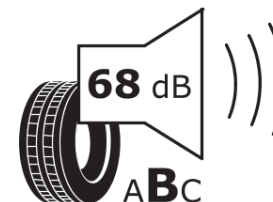

ENERG

TAURUS

741903

155/65R14 75 T

C1