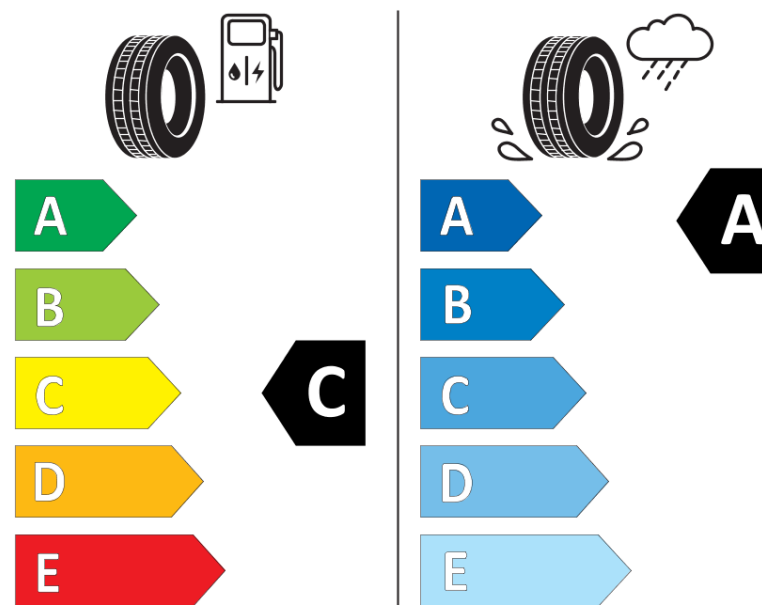

## Scheda informativa del prodotto

Regolamento (UE) 2020/740

Marca del pneumatico	<b>KLEBER</b>
Denominazione commerciale	<b>DYNAXER HP4</b>
Codice identificativo	<b>745887</b>
Misura	<b>205/55R16</b>
Indice di carico	<b>94</b>
Categoria di velocità	<b>W</b>
Categoria di efficienza in consumo di carburante	<b>C</b>
Categoria di aderenza sul bagnato	<b>A</b>
Categoria di rumore esterno di rotolamento	<b>A</b>
Valore del rumore esterno di rotolamento	<b>69 dB</b>
Pneumatico per condizioni di neve severa	<b>No</b>
Pneumatico da ghiaccio	<b>No</b>
Data di inizio della produzione	<b>26/17</b>
Data di fine della produzione	
Versione di caricamento	<b>XL</b>
Informazioni aggiuntive	<b>205/55 R16 94W XL TL DYNAXER HP4 KL</b>

# ENERG

**KLEBER**

745887

205/55R16 94 W

C1

2020/740