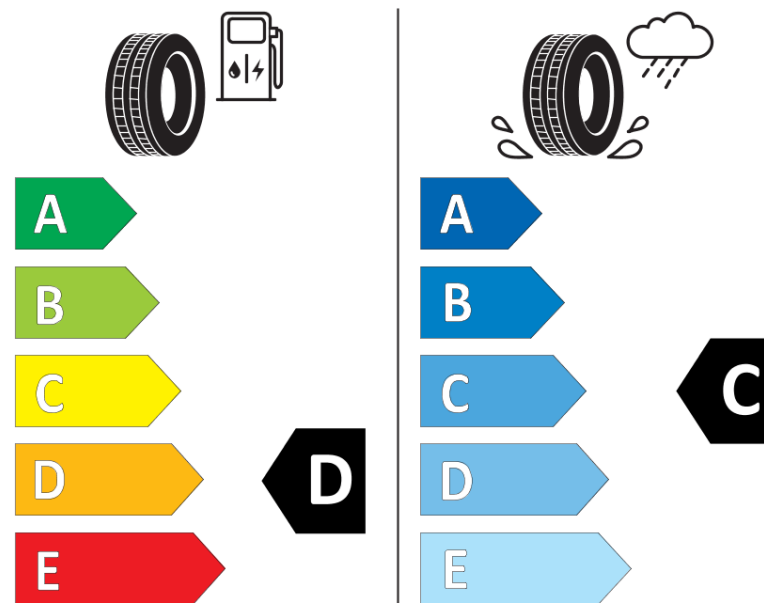

Scheda informativa del prodotto

Regolamento (UE) 2020/740

Marca del pneumatico	KORMORAN
Denominazione commerciale	SNOW
Codice identificativo	753543
Misura	215/60R16
Indice di carico	99
Categoria di velocità	H
Categoria di efficienza in consumo di carburante	D
Categoria di aderenza sul bagnato	C
Categoria di rumore esterno di rotolamento	B
Valore del rumore esterno di rotolamento	72 dB
Pneumatico per condizioni di neve severa	Sì
Pneumatico da ghiaccio	No
Data di inizio della produzione	42/16
Data di fine della produzione	
Versione di caricamento	XL
Informazioni aggiuntive	215/60 R16 99H XL TL SNOW KO

ENERG

KORMORAN

753543

215/60R16 99 H

C1