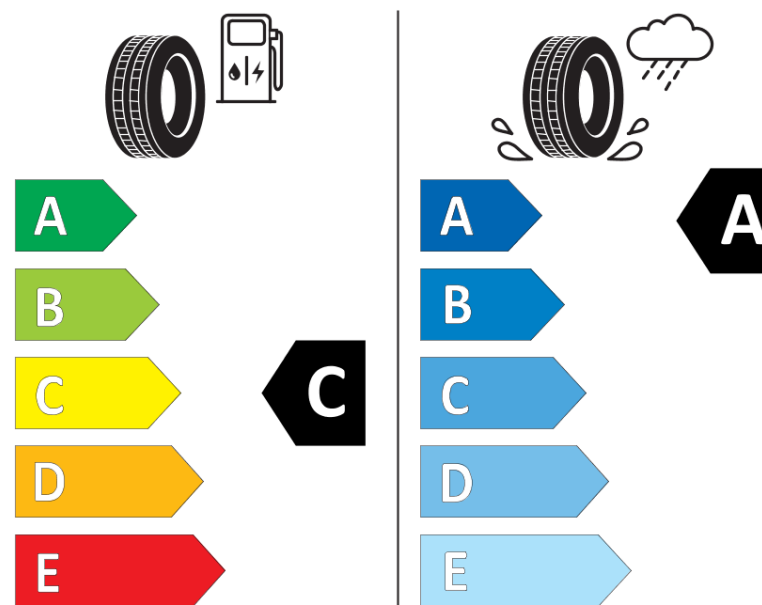

Scheda informativa del prodotto

Regolamento (UE) 2020/740

Marca del pneumatico	KLEBER
Denominazione commerciale	DYNAXER HP5
Codice identificativo	762030
Misura	245/35R21
Indice di carico	96
Categoria di velocità	Y
Categoria di efficienza in consumo di carburante	C
Categoria di aderenza sul bagnato	A
Categoria di rumore esterno di rotolamento	B
Valore del rumore esterno di rotolamento	70 dB
Pneumatico per condizioni di neve severa	No
Pneumatico da ghiaccio	No
Data di inizio della produzione	35/24
Data di fine della produzione	
Versione di caricamento	XL
Informazioni aggiuntive	245/35 R21 96Y XL TL DYNAXER HP5 KL

ENERG

KLEBER

762030

245/35R21 96 Y XL

C1

2020/740