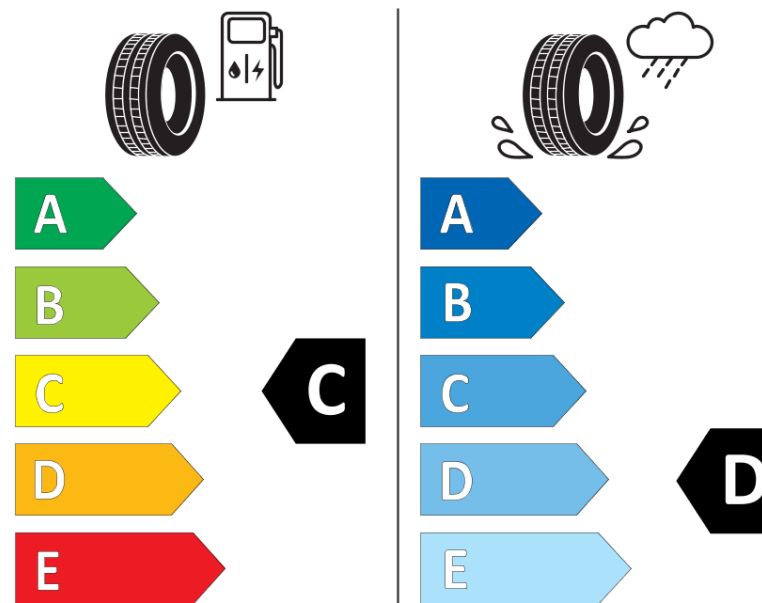

## Scheda informativa del prodotto

Regolamento (UE) 2020/740

Marca del pneumatico	<b>KORMORAN</b>
Denominazione commerciale	<b>ALL SEASON SUV</b>
Codice identificativo	<b>763725</b>
Misura	<b>235/50R18</b>
Indice di carico	<b>97</b>
Categoria di velocità	<b>V</b>
Categoria di efficienza in consumo di carburante	<b>C</b>
Categoria di aderenza sul bagnato	<b>D</b>
Categoria di rumore esterno di rotolamento	<b>A</b>
Valore del rumore esterno di rotolamento	<b>68 dB</b>
Pneumatico per condizioni di neve severa	<b>Sì</b>
Pneumatico da ghiaccio	<b>No</b>
Data di inizio della produzione	<b>22/19</b>
Data di fine della produzione	
Versione di caricamento	<b>SL</b>
Informazioni aggiuntive	<b>235/50 R18 97V TL ALL SEASON SUV KO</b>

# ENERG

**KORMORAN**

763725

235/50R18 97 V

C1

2020/740