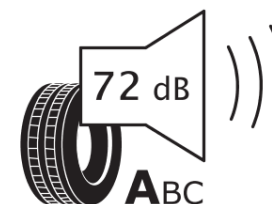

ENERG

MICHELIN

766681

285/45R20 112 Y XL

C1