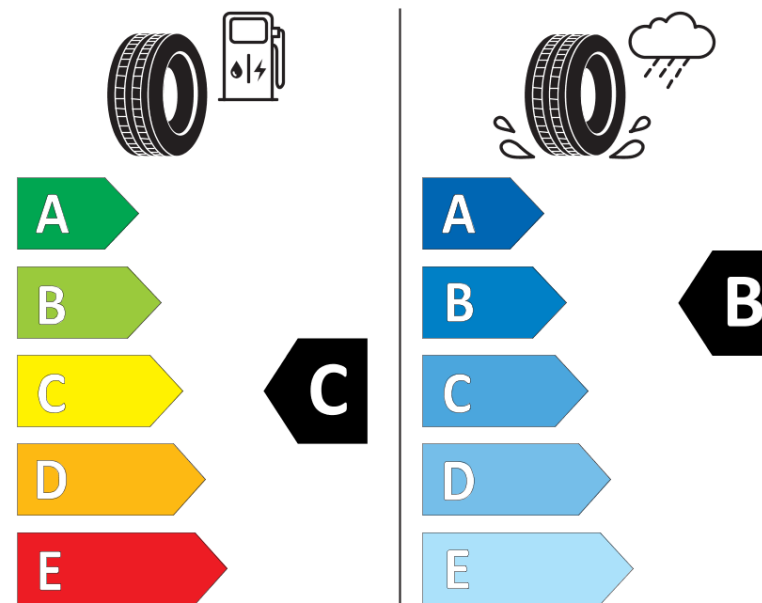

Scheda informativa del prodotto

Regolamento (UE) 2020/740

Marca del pneumatico	KLEBER
Denominazione commerciale	KRISALP HP3
Codice identificativo	767588
Misura	255/45R19
Indice di carico	104
Categoria di velocità	V
Categoria di efficienza in consumo di carburante	C
Categoria di aderenza sul bagnato	B
Categoria di rumore esterno di rotolamento	B
Valore del rumore esterno di rotolamento	71 dB
Pneumatico per condizioni di neve severa	Sì
Pneumatico da ghiaccio	No
Data di inizio della produzione	09/25
Data di fine della produzione	
Versione di caricamento	XL
Informazioni aggiuntive	255/45R19 104V XL KRISALP HP3

ENERG

KLEBER

767588

255/45R19 104 V XL

C1

2020/740