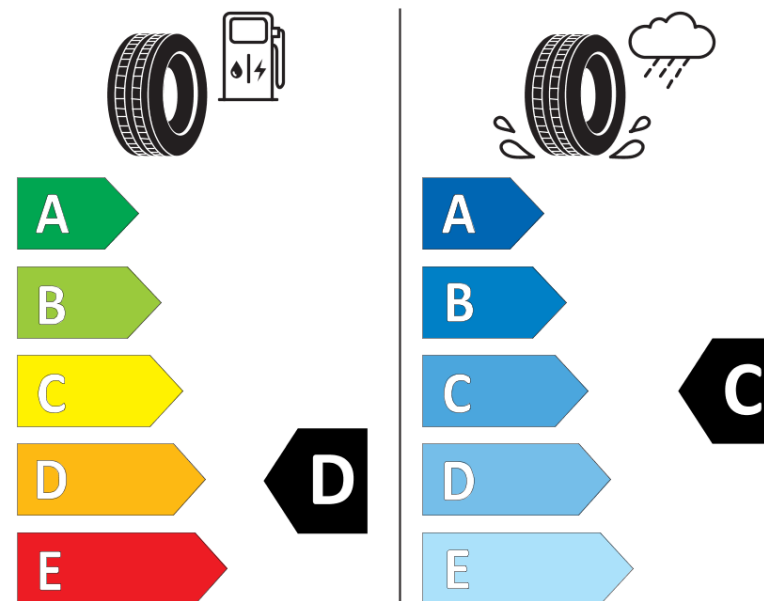

Scheda informativa del prodotto

Regolamento (UE) 2020/740

Marca del pneumatico	TAURUS
Denominazione commerciale	TOURING
Codice identificativo	768746
Misura	175/65R14
Indice di carico	82
Categoria di velocità	T
Categoria di efficienza in consumo di carburante	D
Categoria di aderenza sul bagnato	C
Categoria di rumore esterno di rotolamento	B
Valore del rumore esterno di rotolamento	68 dB
Pneumatico per condizioni di neve severa	No
Pneumatico da ghiaccio	No
Data di inizio della produzione	38/16
Data di fine della produzione	
Versione di caricamento	SL
Informazioni aggiuntive	175/65 R14 82T TL TOURING TA

ENERG

TAURUS

768746

175/65R14 82 T

C1

2020/740