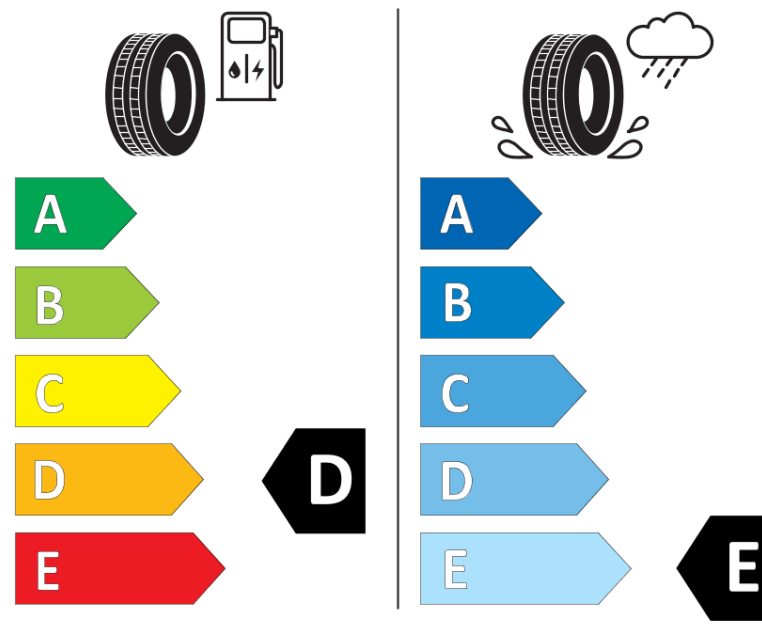

## Scheda informativa del prodotto

Regolamento (UE) 2020/740

Marca del pneumatico	<b>MICHELIN</b>
Denominazione commerciale	<b>X-ICE XI3</b>
Codice identificativo	<b>774763</b>
Misura	<b>275/40RF20</b>
Indice di carico	<b>102</b>
Categoria di velocità	<b>H</b>
Categoria di efficienza in consumo di carburante	<b>D</b>
Categoria di aderenza sul bagnato	<b>E</b>
Categoria di rumore esterno di rotolamento	<b>B</b>
Valore del rumore esterno di rotolamento	<b>72 dB</b>
Pneumatico per condizioni di neve severa	<b>Sì</b>
Pneumatico da ghiaccio	<b>No</b>
Data di inizio della produzione	<b>10/19</b>
Data di fine della produzione	
Versione di caricamento	<b>SL</b>
Informazioni aggiuntive	<b>275/40 RF20 102H TL X-ICE XI3 ZP GRNX MI</b>

# ENERG

**MICHELIN**

774763

275/40R20 102 H

C1

2020/740