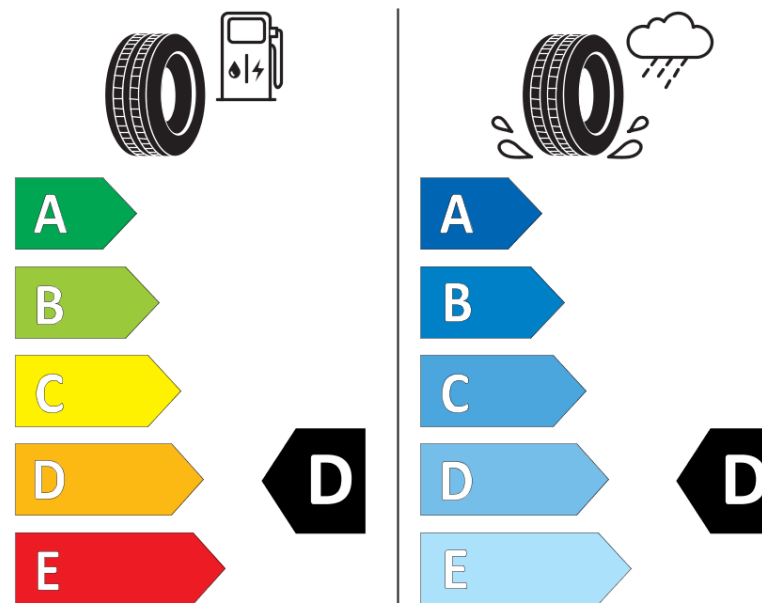

## Scheda informativa del prodotto

Regolamento (UE) 2020/740

Marca del pneumatico	<b>MICHELIN</b>
Denominazione commerciale	<b>PILOT SPORT CUP 2 CN*DT</b>
Codice identificativo	<b>776449</b>
Misura	<b>275/35ZR19</b>
Indice di carico	<b>100</b>
Categoria di velocità	<b>(Y)</b>
Categoria di efficienza in consumo di carburante	<b>D</b>
Categoria di aderenza sul bagnato	<b>D</b>
Categoria di rumore esterno di rotolamento	<b>B</b>
Valore del rumore esterno di rotolamento	<b>73 dB</b>
Pneumatico per condizioni di neve severa	<b>No</b>
Pneumatico da ghiaccio	<b>No</b>
Data di inizio della produzione	<b>09/20</b>
Data di fine della produzione	
Versione di caricamento	<b>XL</b>
Informazioni aggiuntive	<b>275/35 ZR19 (100Y) XL PILOT SPORT CUP 2 CONNECT *DT MI</b>

# ENERG

**MICHELIN**

776449

275/35ZR19 (100Y) XL

C1

2020/740