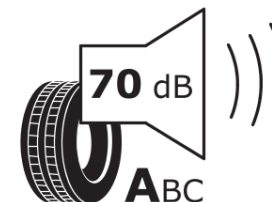

ENERG

MICHELIN

778855

255/45R20 105 Y

C1