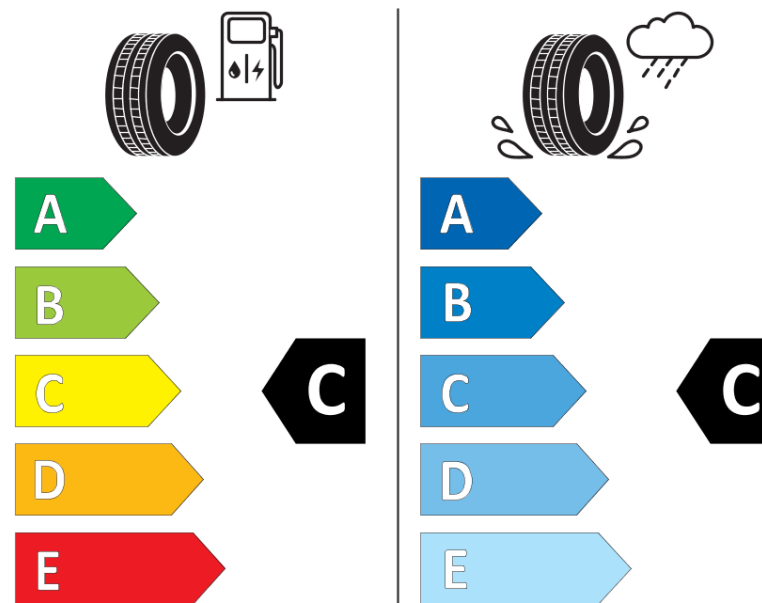

Scheda informativa del prodotto

Regolamento (UE) 2020/740

Marca del pneumatico	TIGAR
Denominazione commerciale	CARGO SPEED WINTER
Codice identificativo	793474
Misura	225/75R16C
Indice di carico	118
Indice di carico (per montaggio in gemellato)	116

Categoria di velocità	R
Categoria di efficienza in consumo di carburante	C
Categoria di aderenza sul bagnato	C
Categoria di rumore esterno di rotolamento	B
Valore del rumore esterno di rotolamento	73 dB
Pneumatico per condizioni di neve severa	Sì
Data di inizio della produzione	44/12

Data di fine della produzione

Informazioni aggiuntive **225/75 R 16C 118/116R TL CARGO SPEED WINTER TG**

Indice di carico aggiuntivo (per montaggio in singolo)

Indice di carico aggiuntivo (per montaggio in gemellato)

Categoria di velocità aggiuntiva

ENERG

TIGAR

793474

225/75R16C 118/116 R

C2

2020/740